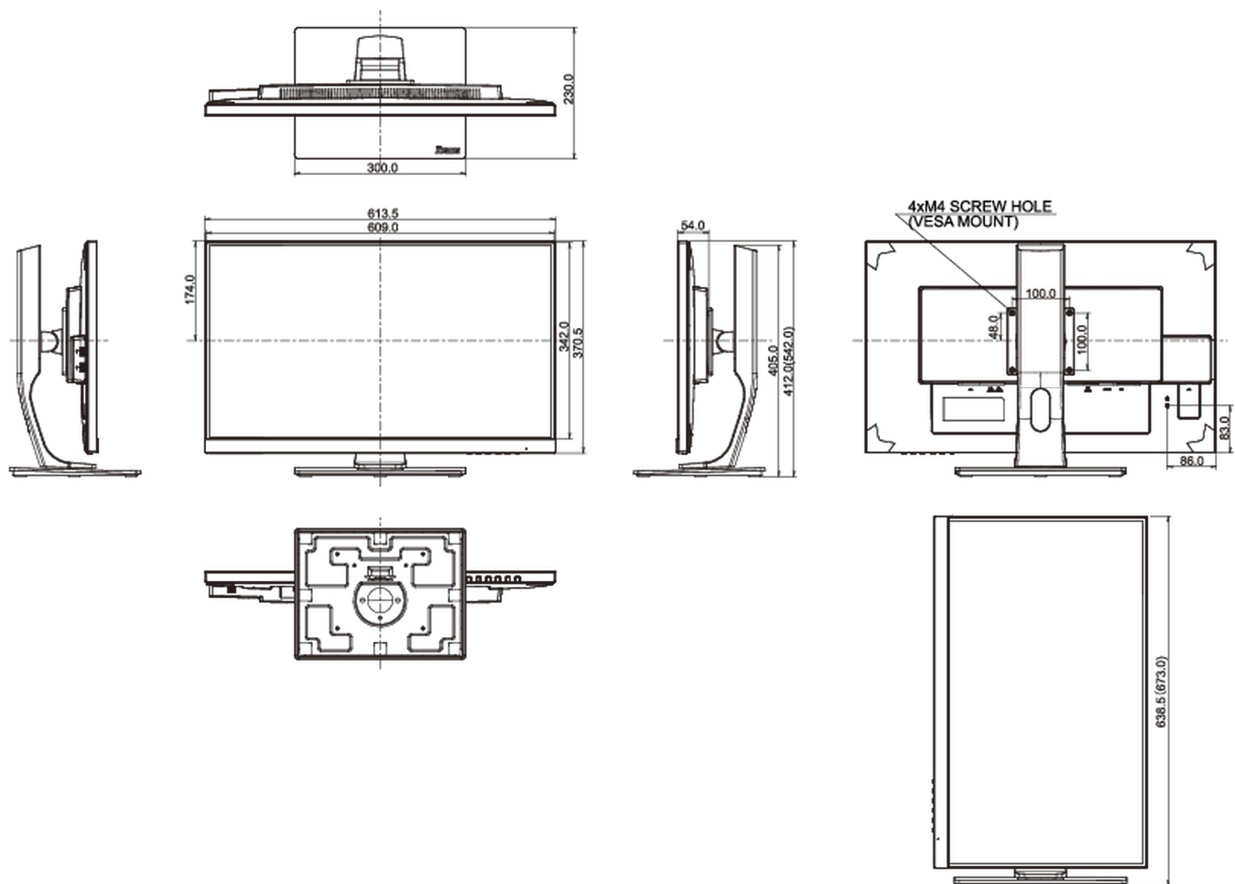

Кабели

Питание, USB, HDMI, DP

Прочее

Краткое руководство по началу работы, Руководство по безопасности

06 POWER-MANAGEMENT

Блок питания

внутренний

Питание

AC 100 - 240V, 50/60Гц

Потребляемая мощность

33W стандарт, 0.46W ожидание, 0.28W отключено

07 СТАНДАРТЫ

Сертификаты

CE, TÜV-GS, EAC, RoHS support, ErP, WEEE, REACH

Класс энергоэффективности

B

REACH SVHC

свинца, превышает 0.1%

08 РАЗМЕР / BEC

Размер продукта Ш x В x Г

613.5 x 412 (542) x 230мм

Размер коробки Ш x В x Г

745 x 455 x 207мм

Вес (без упаковки)

6.6кг

EAN код

4948570115396

Все товарные знаки и торговые марки являются собственностью их владельцев и они защищены. Ошибки и изменения допускаются. Спецификации могут быть изменены без уведомления. Все LCD мониторы соответствуют стандарту ISO-9241-307:2008 по политике битых пикселей.