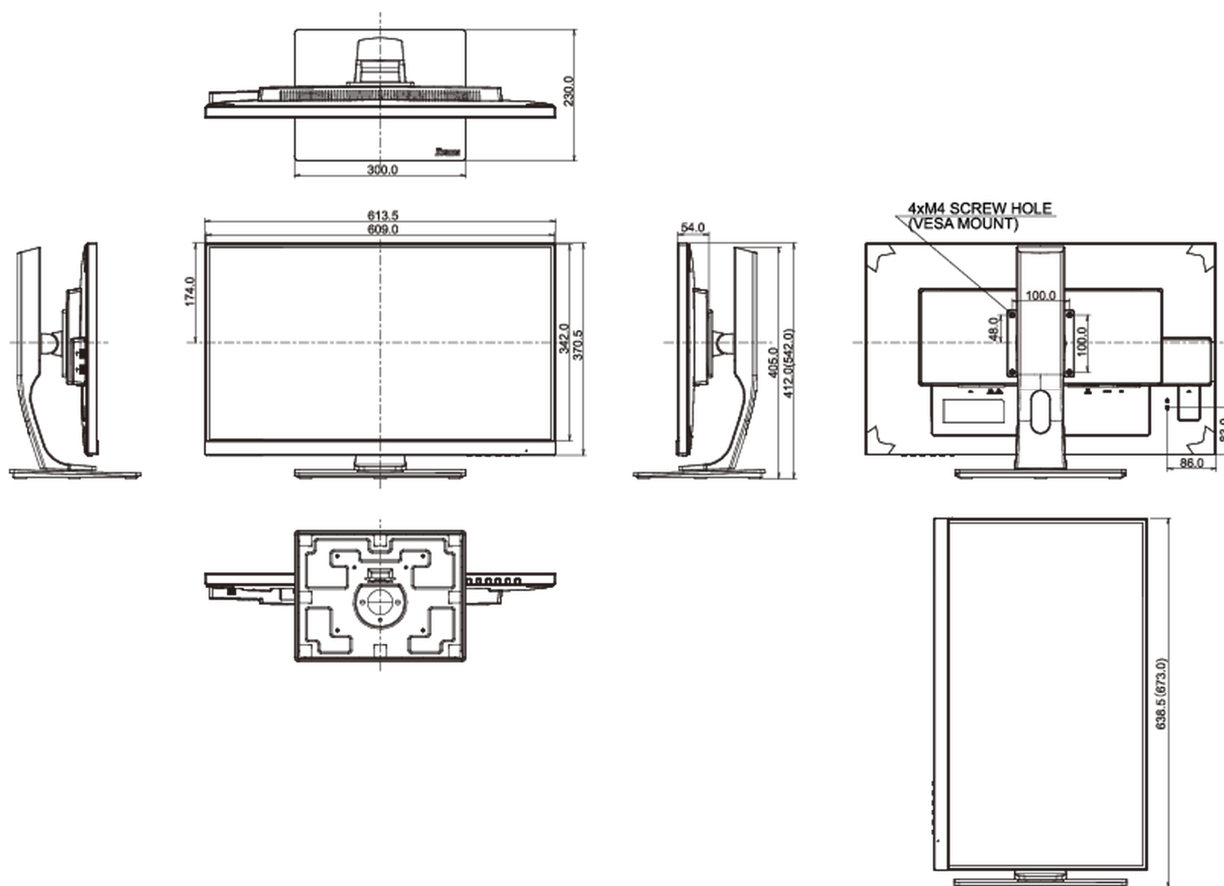

Кабели

Питание, USB, HDMI, DP

Прочее

Краткое руководство по началу работы, Руководство по безопасности

06 POWER-MANAGEMENT

Блок питания

внутренний

Питание

AC 100 - 240V, 50/60Гц

Потребляемая мощность

33W стандарт, 0.46W ожидание, 0.28W отключено

07 СТАНДАРТЫ

Сертификаты

CE, TÜV-GS, EAC, RoHS support, ErP, WEEE, REACH

Класс энергоэффективности

B

REACH SVHC

свинца, превышает 0.1%

08 РАЗМЕР / BEC

Размер продукта Ш x В x Г

613.5 x 412 (542) x 230мм

Размер коробки Ш x В x Г

745 x 455 x 207мм

Вес (без упаковки)

6.6кг

EAN код

4948570115396

Все товарные знаки и торговые марки являются собственностью их владельцев и они защищены. Ошибки и изменения допускаются. Спецификации могут быть изменены без уведомления. Все LCD мониторы соответствуют стандарту ISO-9241-307:2008 по политике битых пикселей.