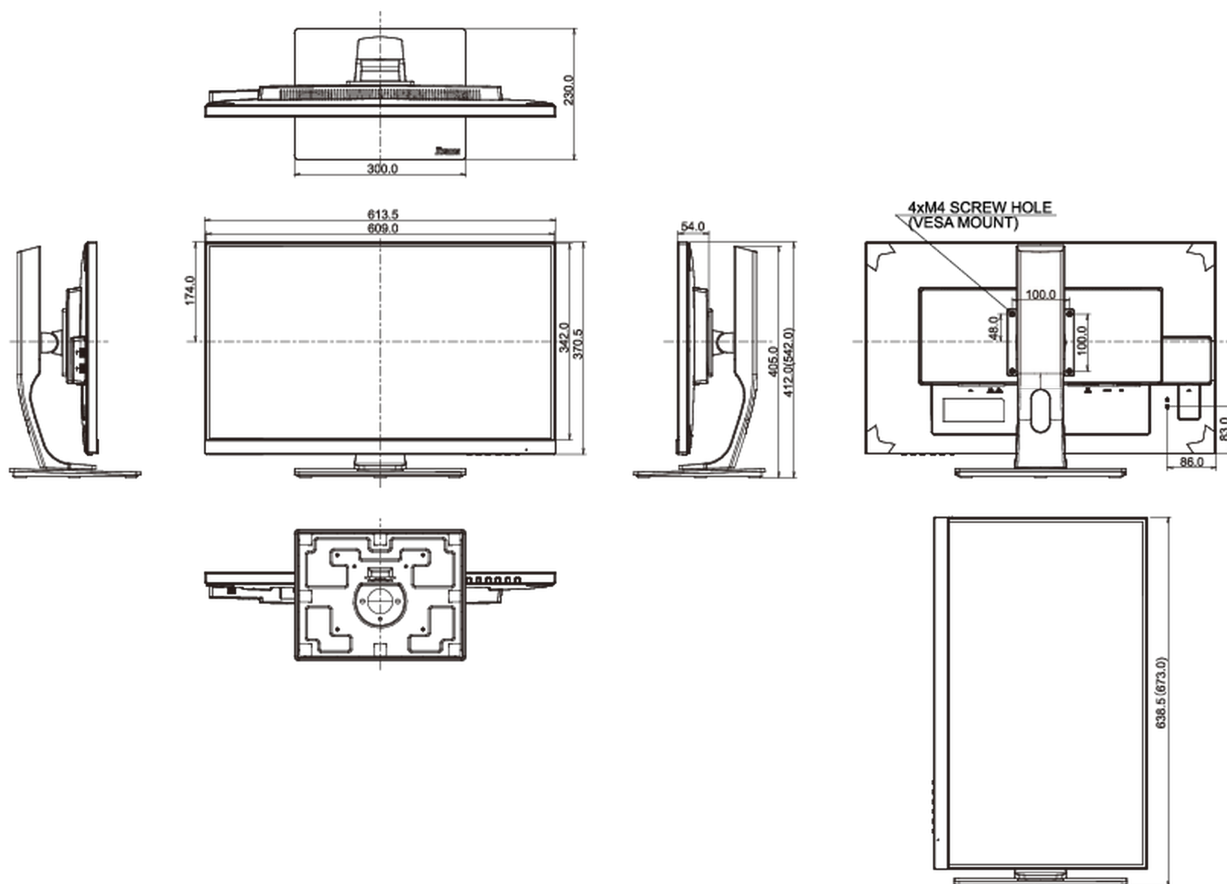

## 08 WYMIARY / WAGA

Wymiary produktu szer. x wys. x gł. 613.5 x 412 (542) x 230mm

Wymiary pudła szer. x wys. x gł. 745 x 455 x 207mm

Waga (bez pudła) 6.6kg

Kod EAN 4948570115396

Wszystkie znaki towarowe zastrzeżone. Pomyłki i wprowadzanie zmian zastrzeżone. Specyfikacje produktów mogą ulec zmianie bez wcześniejszego zawiadomienia. Wszystkie monitory LCD iiyama są zgodne z normą ISO-9241-307:2008 określającą liczbę i rodzaj defektów matrycy.