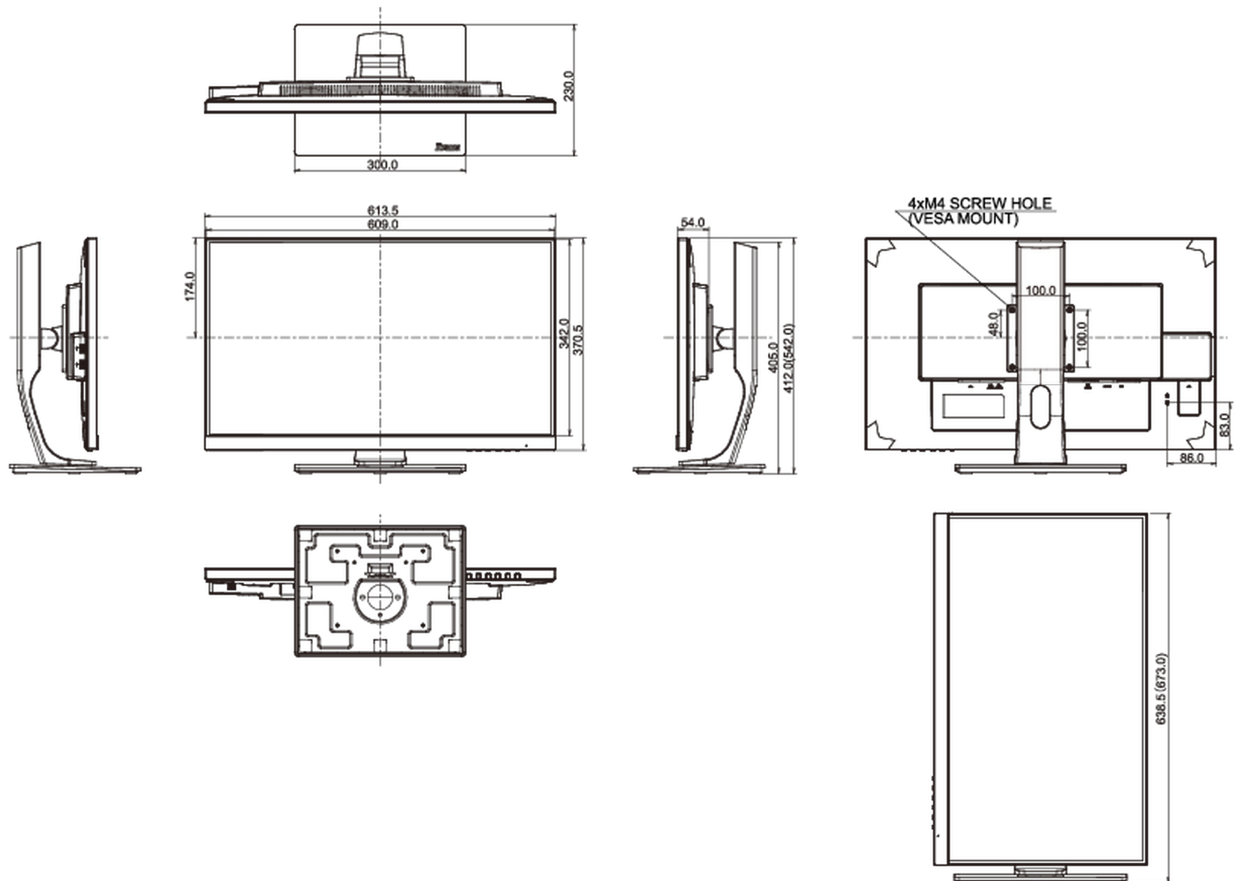

04 ASPECTOS MECÁNICOS

Soporte de altura regulable	altura, pivote (rotación), giro, inclinación
Ajuste de altura	130mm
Rotación (función de pivote)	90°
Soporte giratorio	90°; 45° izquierdo; 45° derecho
Ángulo de inclinación	22° arriba; 5° abajo
Montaje VESA	100 x 100mm

07 SOSTENIBILIDAD

Certificados	CE, TÜV-GS, EAC, RoHS support, ErP, WEEE, REACH
Clase de eficiencia energética (Regulation (EU) 2017/1369)	G
REACH SVHC	por encima de 0.1% de plomo

08 DIMENSIONES / PESO

Producto dimensiones W x H x D	613.5 x 412 (542) x 230mm
Dimensiones de la caja (ancho x alto x fondo)	745 x 455 x 207mm
Peso (sin caja)	6.6kg
Código EAN	4948570115396