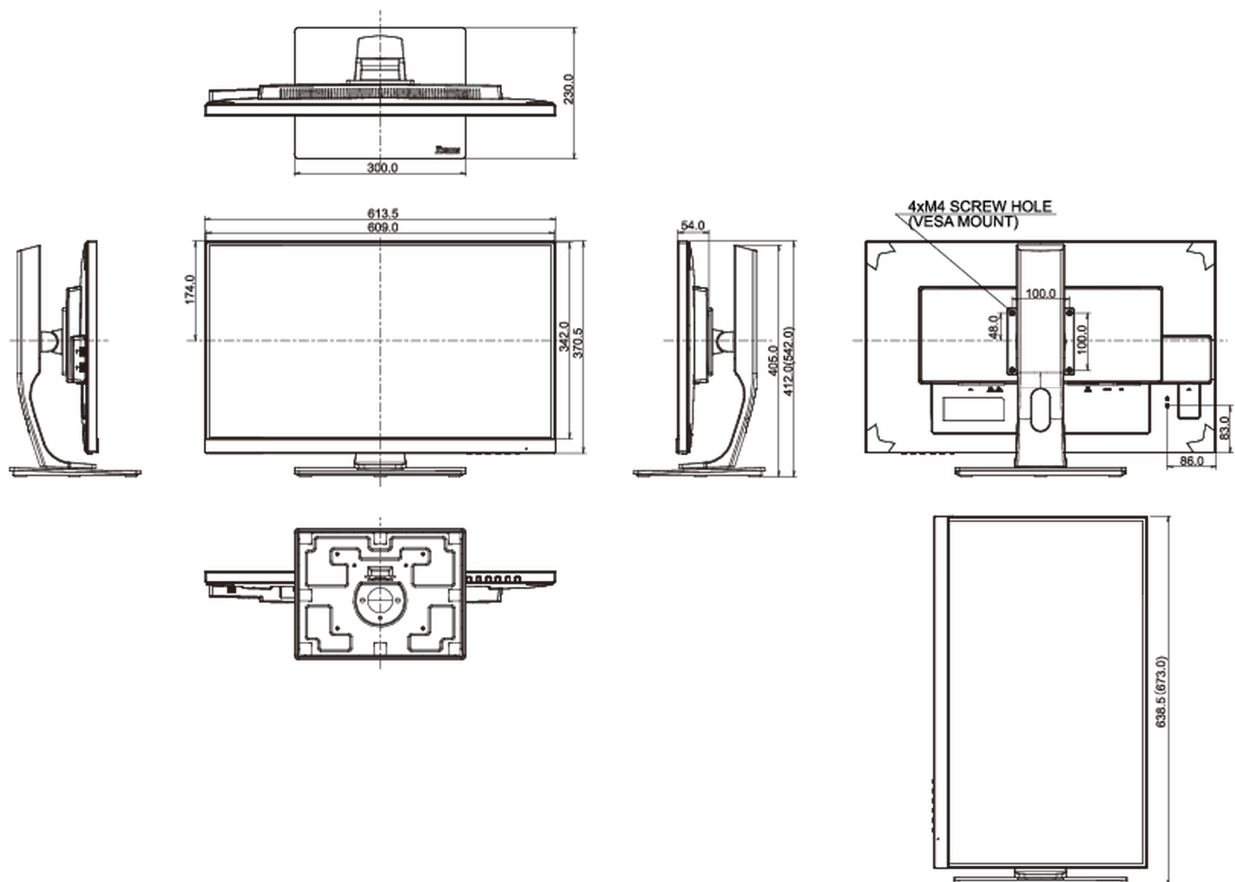

G

REACH SVHC

nad 0.1% olova

08 ROZMĚRY / HMOTNOST

Rozměry výrobku Š x V x D

613.5 x 412 (542) x 230mm

Rozměry balení Š x V x D

745 x 455 x 207mm

Váha (bez balení)

6.6kg

EAN code

4948570115396

Všechny ochranné známky jsou registrovány a chráněny. Vyhrazené právo na změny. Veškeré ploché panely LCD splňují normu ISO-9241-307:2008 v oblasti počtu vadných pixelů.