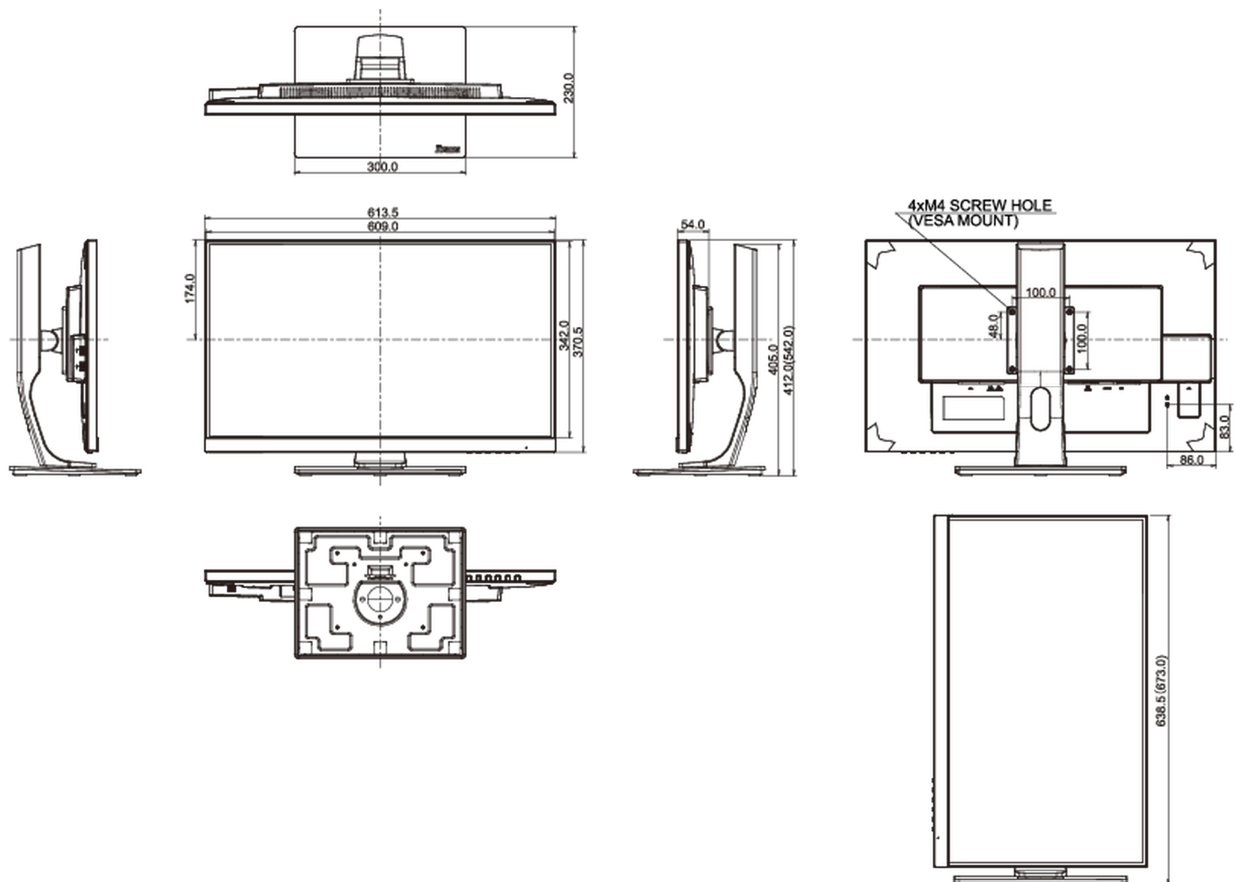

04 MECANIQUE

Réglages Position Image	hauteur, pivot (rotation), angle H, angle V
RÉGULATION DE LA HAUTEUR	130mm
Rotation (fonction PIVOT)	90°
Angle de rotation	90°; 45° gauche; 45° droit
Angle d'inclinaison	22° en avant; 5° en arrière
Montage VESA	100 x 100mm

07 NORMES

Certifications	CE, TÜV-GS, EAC, RoHS support, ErP, WEEE, REACH
Classe d'efficacité énergétique (Regulation (EU) 2017/1369)	G
REACH SVHC	au dessus de 0.1% de plomb

08 DIMENSIONS / POIDS

Dimensions produit L x H x P	613.5 x 412 (542) x 230mm
Dimensions de la boîte L x H x P	745 x 455 x 207mm
Poids (sans boîte)	6.6kg
Code EAN	4948570115396