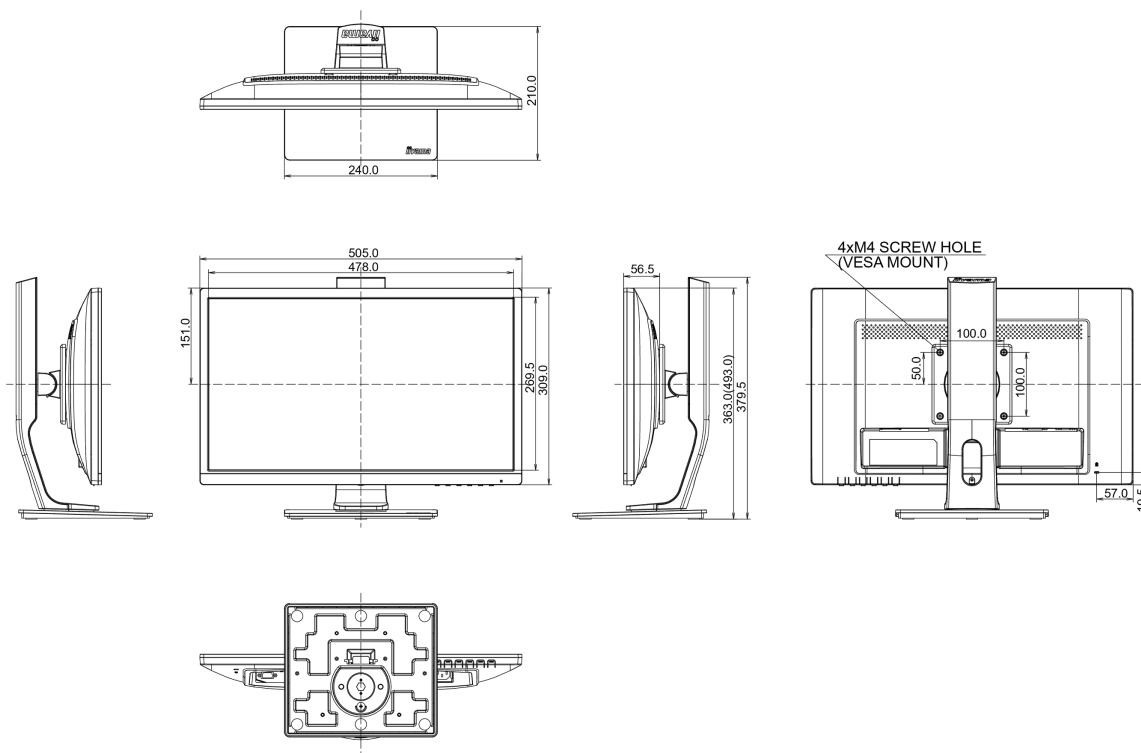

01 ХАРАКТЕРИСТИКИ ДИСПЛЕЯ

Диагональ	21.5", 54.7см
Панель	VA LED, матовый
Разрешение	1920 x 1080 @75Гц (HDMI&DisplayPort, 2.1 megapixel Full HD)
Соотношение сторон	16:9
Яркость	250 cd/m ²
Контрастность	3000:1
Расширенная контрастность	80M:1
Время отклика (GTG)	4мс
Видимая область	горизонталь/вертикаль: 178°/178°, право/лево: 89°/89°, вверх/вниз: 89°/89°
Поддержка цвета	16.7млн (sRGB: 99%; NTSC: 72%)
Частота горизонтальной развертки	30 - 80кГц
Видимая область Ш x В	476.6 x 268.1мм, 18.8 x 10.6"
Размер пикселя	0.248мм
Colour	матовый

04 МЕХАНИЧЕСКИЕ ХАРАКТЕРИСТИКИ

Эргономика	высота, вращение экрана, вращение подставки, наклон
Настройка высоты (HAS)	130мм
Вращение экрана (PIVOT)	90°
Вращение подставки (Swivel)	90°; 45° лево; 45° право
Угол наклона экрана	22° вверх; 5° вниз
Крепление VESA	100 x 100мм

07 СТАНДАРТЫ

Сертификаты	TCO Certified, CE, TÜV-GS, EAC, VCCI-B, PSE, RoHS support, ErP, WEEE, REACH
Класс энергоэффективности	A
REACH SVHC	свинца, превышает 0.1%

08 РАЗМЕР / ВЕС

Размер продукта Ш x В x Г	505 x 363 (493) x 210мм
Вес (без упаковки)	4.8кг
EAN код	4948570115945