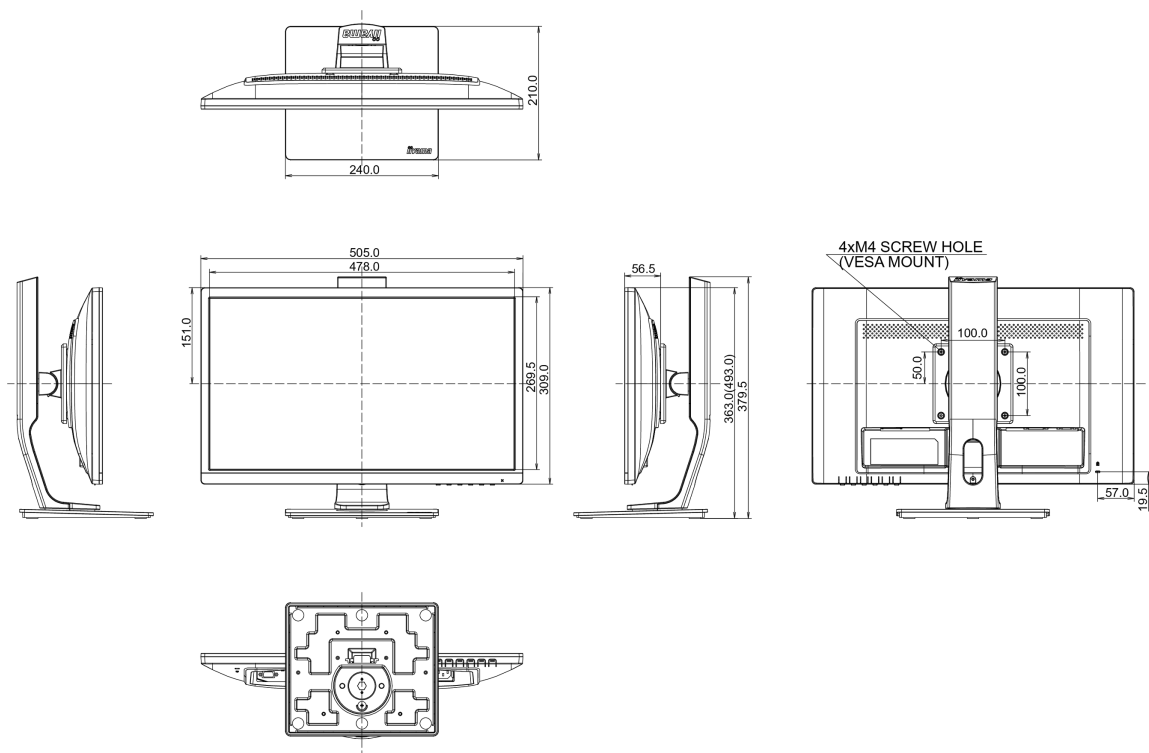

01 OBRAZ

Przekątna	21.5", 54.7cm
Panel	VA LED, matowe wykończenie
Rozdzielczość fizyczna	1920 x 1080 @75Hz (HDMI&DisplayPort, 2.1 megapixel Full HD)
Format obrazu	16:9
Jasność	250 cd/m ²
Kontrast statyczny	3000:1
Kontrast ACR	80M:1
Czas reakcji (GTG)	4ms
Kąty widzenia	poziomo/pionowo: 178°/178°, prawo/lewo: 89°/89°, góra/dół: 89°/89°
Kolory	16.7mln (sRGB: 99%; NTSC: 72%)
Synchronizacja pozioma	30 - 80kHz
Powierzchnia robocza szer. x wys.	476.6 x 268.1mm, 18.8 x 10.6"
Plamka	0.248mm
Kolor	matowa

04 MECHANICZNE

Zakres regulacji	wysokość, pivot (rotacja), obrót, pochył
Regulacja wysokości	130mm
Rotacja (funkcja PIVOT)	90°
Obrót stopy	90°; 45° w lewo; 45° w prawo
Kąt pochylenia	22° w górę; 5° w dół
Standard VESA	100 x 100mm

07 ZRÓWNOWAŻONY ROZWÓJ

Certyfikaty	TCO Certified, CE, TÜV-GS, EAC, VCCI-B, PSE, RoHS support, ErP, WEEE, REACH
REACH SVHC	powyżej 0.1% ołowiu

08 WYMIARY / WAGA

Wymiary produktu szer. x wys. x gł.	505 x 363 (493) x 210mm
Waga (bez pudła)	4.8kg
Kod EAN	4948570115945