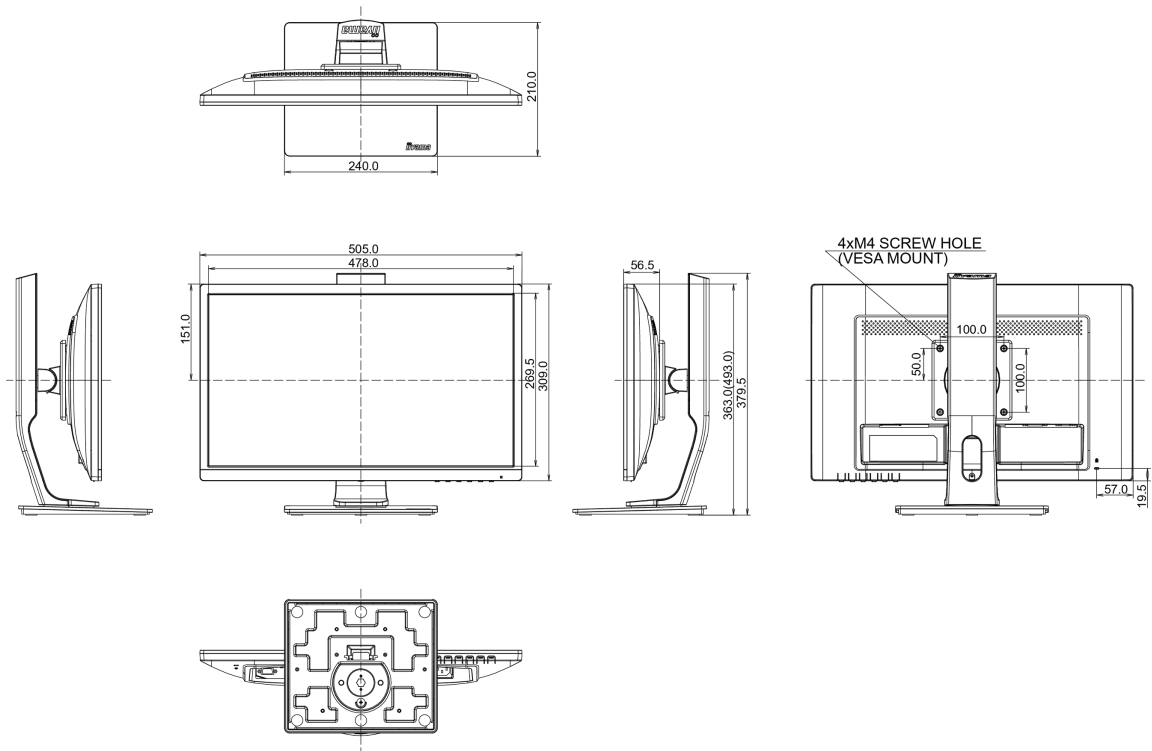

01 CARACTÉRISTIQUES DE L'ÉCRAN

Diagonale	21.5", 54.7cm
Matrice	VA LED, finition mate
Résolution native	1920 x 1080 @75Hz (HDMI&DisplayPort, 2.1 megapixel Full HD)
Le ratio d'aspect	16:9
Luminosité	250 cd/m ²
Contraste	3000:1
Contraste dynamique	80M:1
Temps de réponse (GTG)	4ms
Angle de vision	horizontal/vertical: 178°/178°, droit/gauche: 89°/89°, en avant/en arrière: 89°/89°
Couleurs supportées	16.7mln (sRGB: 99%; NTSC: 72%)
Fréquence horizontale	30 - 80kHz
Surface de travail H x L	476.6 x 268.1mm, 18.8 x 10.6"
Taille du pixel	0.248mm
Couleur	mate

04 MECANIQUE

Réglages Position Image	hauteur, pivot (rotation), angle H, angle V
RÉGULATION DE LA HAUTEUR	130mm
Rotation (fonction PIVOT)	90°
Angle de rotation	90°; 45° gauche; 45° droit
Angle d'inclinaison	22° en avant; 5° en arrière
Montage VESA	100 x 100mm

08 DIMENSIONS / POIDS**Dimensions produit L x H x P**

505 x 363 (493) x 210mm

Poids (sans boîte)

4.8kg

Code EAN

4948570115945

Toutes les marques nommées sur ce site sont des marques déposées. Iiyama ne pourra être tenu responsable d'éventuelles erreurs ou omissions contenues sur ce site. Tous les écrans LCD Iiyama sont conformes à la norme ISO-9241-307:2008 pour ce qui concerne les défauts de pixel.