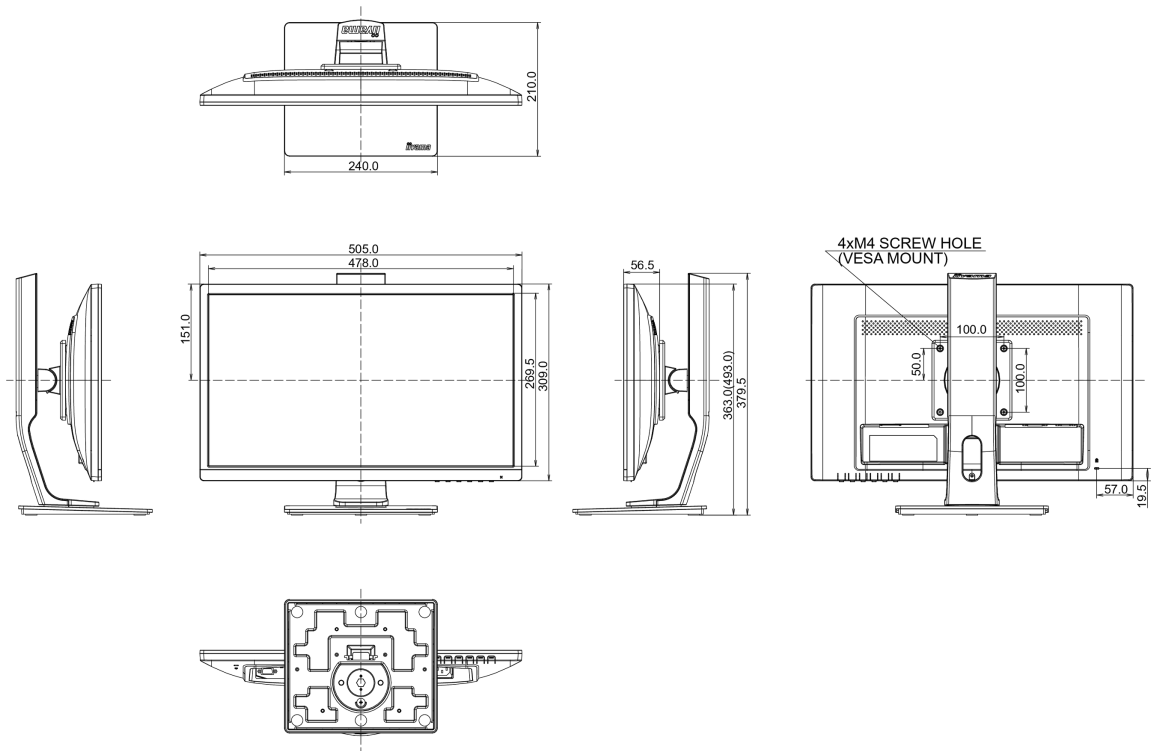

## 04 ASPECTOS MECÁNICOS

Soporte de altura regulable	altura, pivote (rotación), giro, inclinación
Ajuste de altura	130mm
Rotación (función de pivote)	90°
Soporte giratorio	90°; 45° izquierdo; 45° derecho
Ángulo de inclinación	22° arriba; 5° abajo
Montaje VESA	100 x 100mm

## 08 DIMENSIONES / PESO

Producto dimensiones W x H x D	505 x 363 (493) x 210mm
--------------------------------	-------------------------

Peso (sin caja)	4.8kg
-----------------	-------

Código EAN	4948570115945
------------	---------------