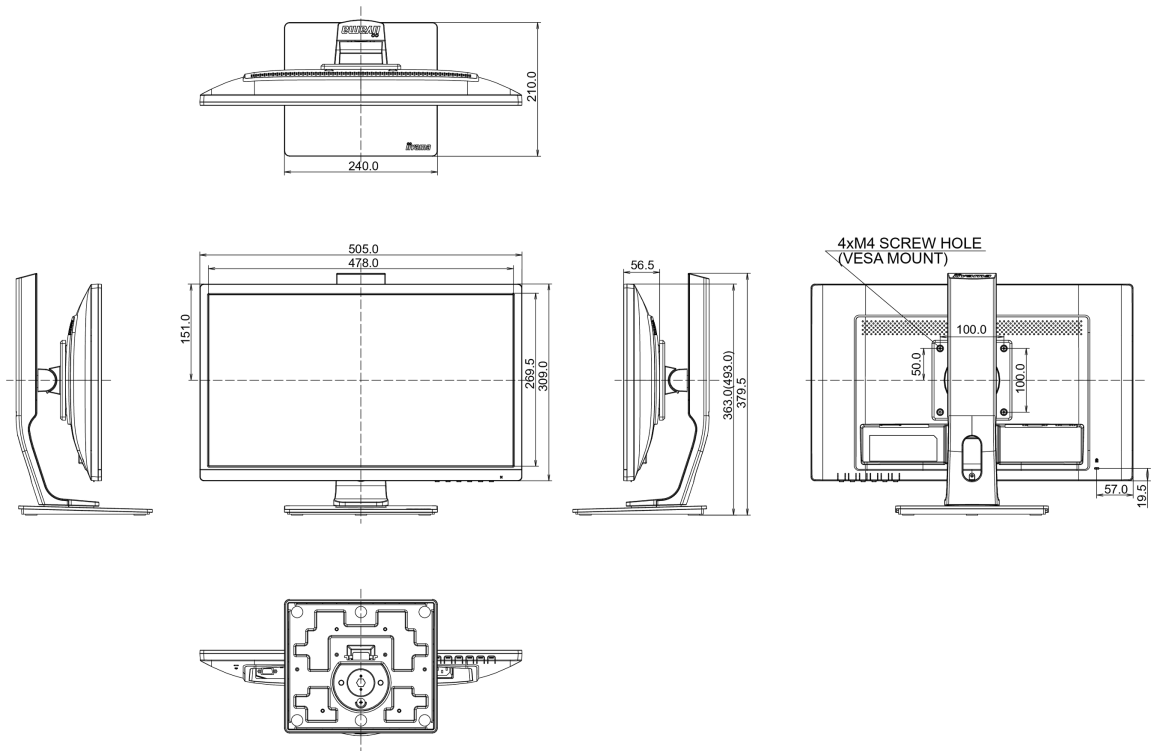

über 0.1% Blei enthalten

08 ABMESSUNGEN / GEWICHT

Produkt Abmessungen B x H x T

505 x 363 (493) x 210mm

Gewicht (ohne Verpackung)

4.8kg

EAN code

4948570115945