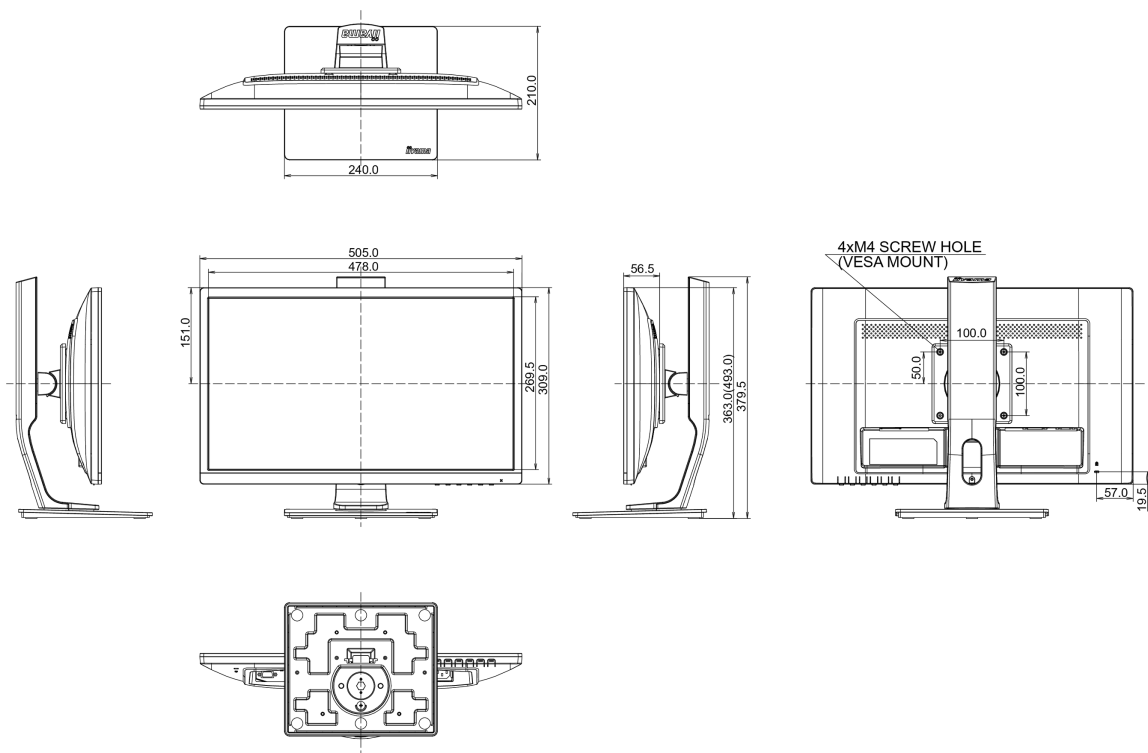

## 04 MECHANICKÉ ČÁSTI

Úpravy polohy	výška, pivot (rotace), swivel, náklon
Výškově nastavitelné	130mm
Otočný (Pivot)	90°
Úhel otočení	90°; 45° na lefo; 45° na parvo
Úhel náklonu	22° nahoru; 5° dolů
VESA	100 x 100mm

## 08 ROZMĚRY / HMOTNOST

Rozměry výrobku Š x V x D	505 x 363 (493) x 210mm
Váha (bez balení)	4.8kg
EAN code	4948570115945

Všechny ochranné známky jsou registrovány a chráněny. Vyhrazené právo na změny. Veškeré ploché panely LCD splňují normu ISO-9241-307:2008 v oblasti počtu vadných pixelů.