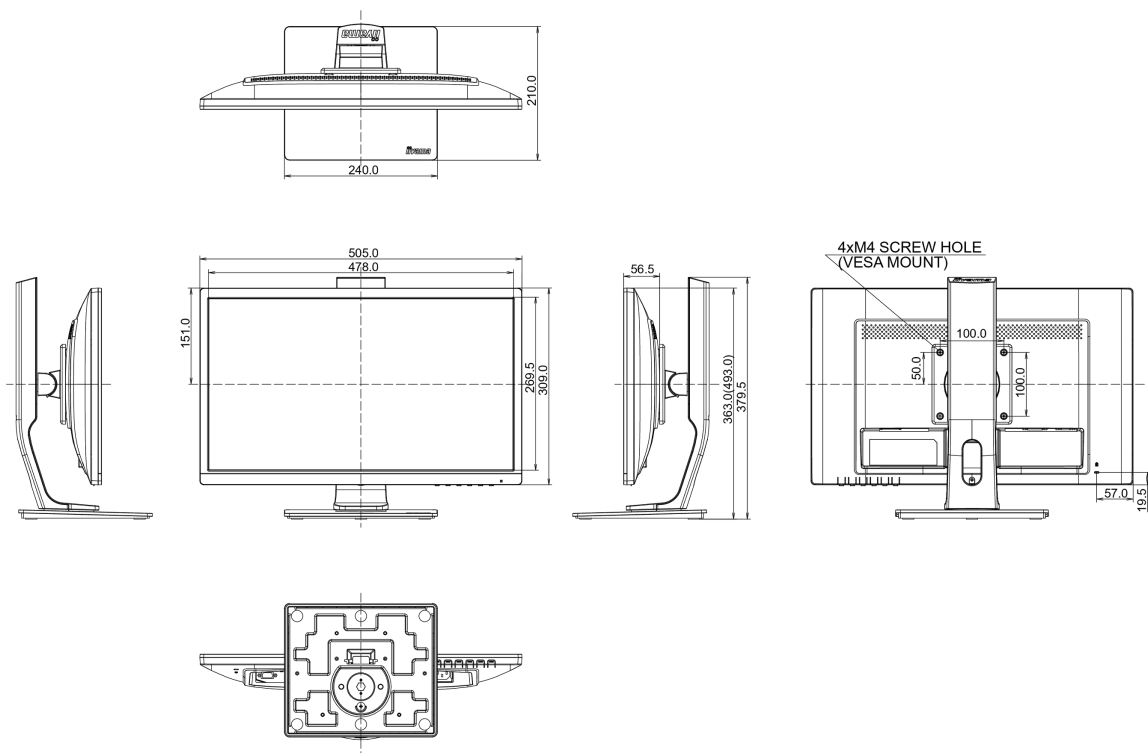

## 08 РАЗМЕР / ВЕС

Размер продукта Ш x В x Г	505 x 363 (493) x 210мм
Вес (без упаковки)	4.8кг
EAN код	4948570115945

Все товарные знаки и торговые марки являются собственностью их владельцев и они защищены. Ошибки и изменения допускаются. Спецификации могут быть изменены без уведомления. Все LCD мониторы соответствуют стандарту ISO-9241-307:2008 по политике битых пикселей.