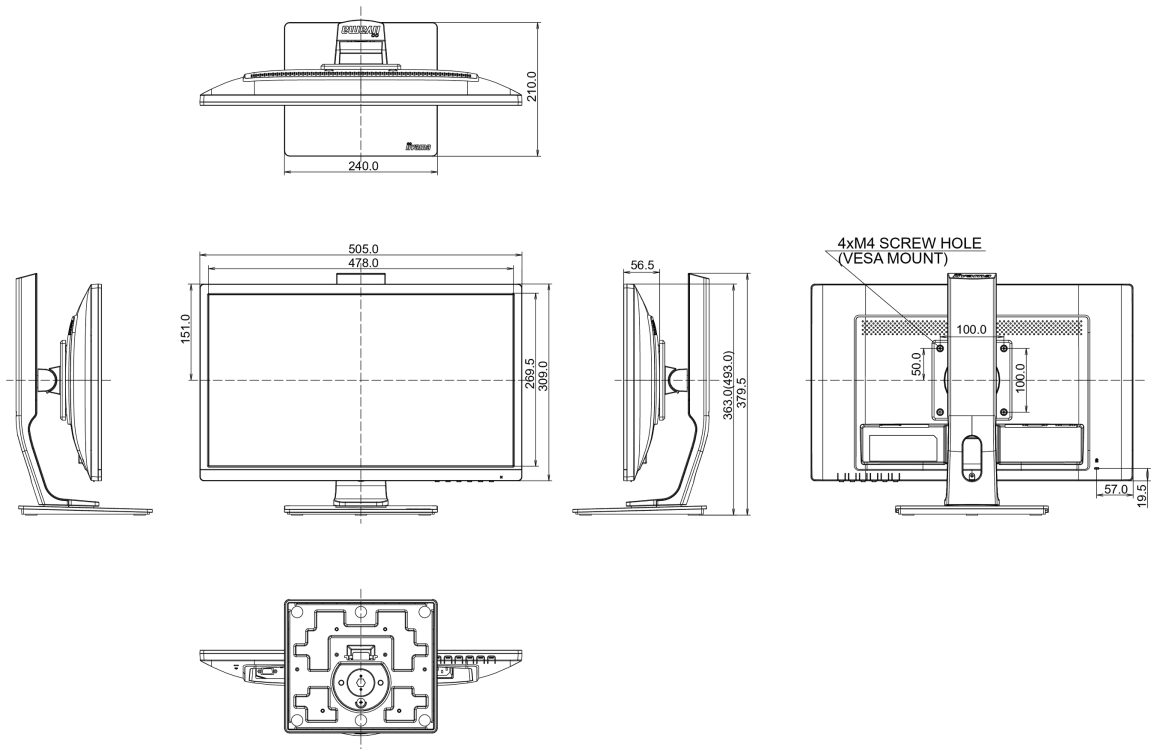

## 04 MECHANISME

Positieaanpassingen	hoogte, pivot (rotatie), draaien, kantelen
Hoogte-instelling	130mm
Rotatie	90°
Draaibare voet	90°; 45° links; 45° rechts
Kantelhoek	22° omhoog; 5° omlaag
VESA montage	100 x 100mm

## 08 AFMETINGEN / GEWICHT

Product afmetingen B x H x D

505 x 363 (493) x 210mm

Gewicht (zonder doos)

4.8kg

EAN code

4948570115945

Alle handelsmerken zijn geregistreerd. Gegevens onder voorbehoud van zetfouten. Specificaties kunnen vooraf en zonder opgave van reden gewijzigd worden. Alle LCD-panels vallen onder ISO-9241-307:2008 inzake pixelfouten.