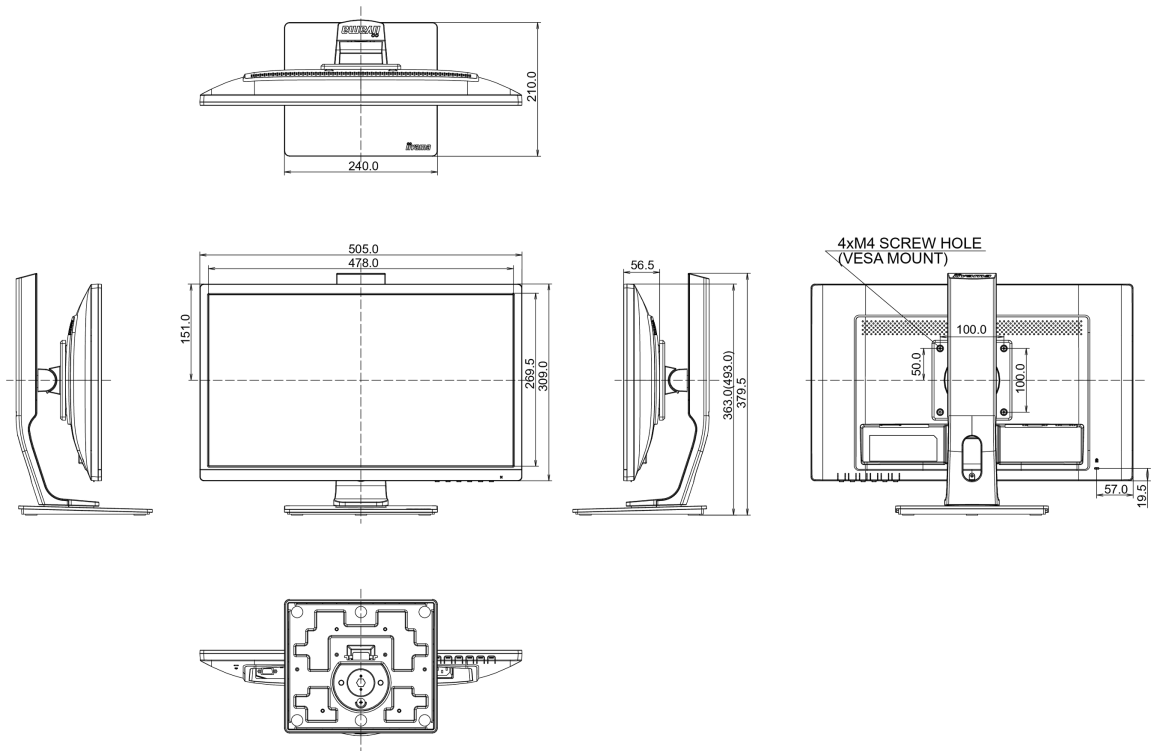

04 MECANIQUE

Réglages Position Image	hauteur, pivot (rotation), angle H, angle V
RÉGULATION DE LA HAUTEUR	130mm
Rotation (fonction PIVOT)	90°
Angle de rotation	90°; 45° gauche; 45° droit
Angle d'inclinaison	22° en avant; 5° en arrière
Montage VESA	100 x 100mm

au dessus de 0.1% de plomb

08 DIMENSIONS / POIDS

Dimensions produit L x H x P

505 x 363 (493) x 210mm

Poids (sans boîte)

4.8kg

Code EAN

4948570115945