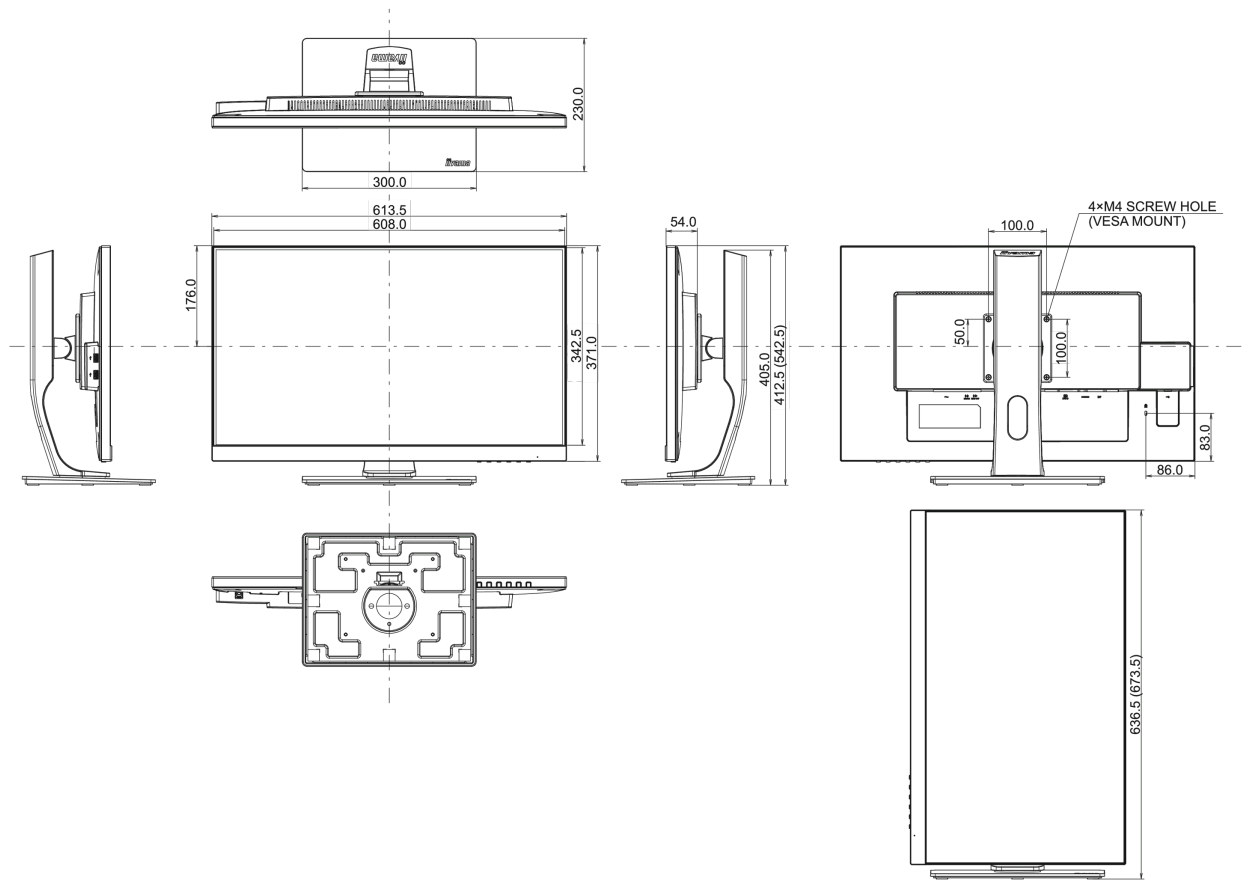

04 MEHANIČKI

Podešavanje položaja prikaza	visina, okret (rotacija), okretanje, nagib
Podešavanje visine	130mm
Rotacija (PIVOT funkcija)	90°
Okretno postolje	90°; 45° levo; 45° desno
Ugao nagiba	22° gore; 5° dole

VESA montiranje	100 x 100mm
Sistem upravljanja kablovima	da

05 UKLJUČENI DODACI

Kablovi	Strujni kabl, USB, HDMI, DP
Ostalo	kratko uputstvo, bezbednosni vodič

06 UPRAVLJANJE NAPAJANJEM

Napajanje	interna
Potrošnja energije	% 1W tipično, 0.5W stand by, 0.5W isključen

08 DIMENZIJE / TEŽINA

Dimenzije proizvoda Š x V x D	611 x 413(543) x 230mm
Dimenzije kutije Š x V x D	745 x 455 x 207mm
Težina (bez kutije)	7.7kg
Težina (sa kutijom)	9.6kg
EAN kod	4948570115563

All trademarks and registered trademarks acknowledged. E & O E. Specification subject to change without notice. All LCD's comply with ISO-9241-307:2008 in connection with pixel defects.