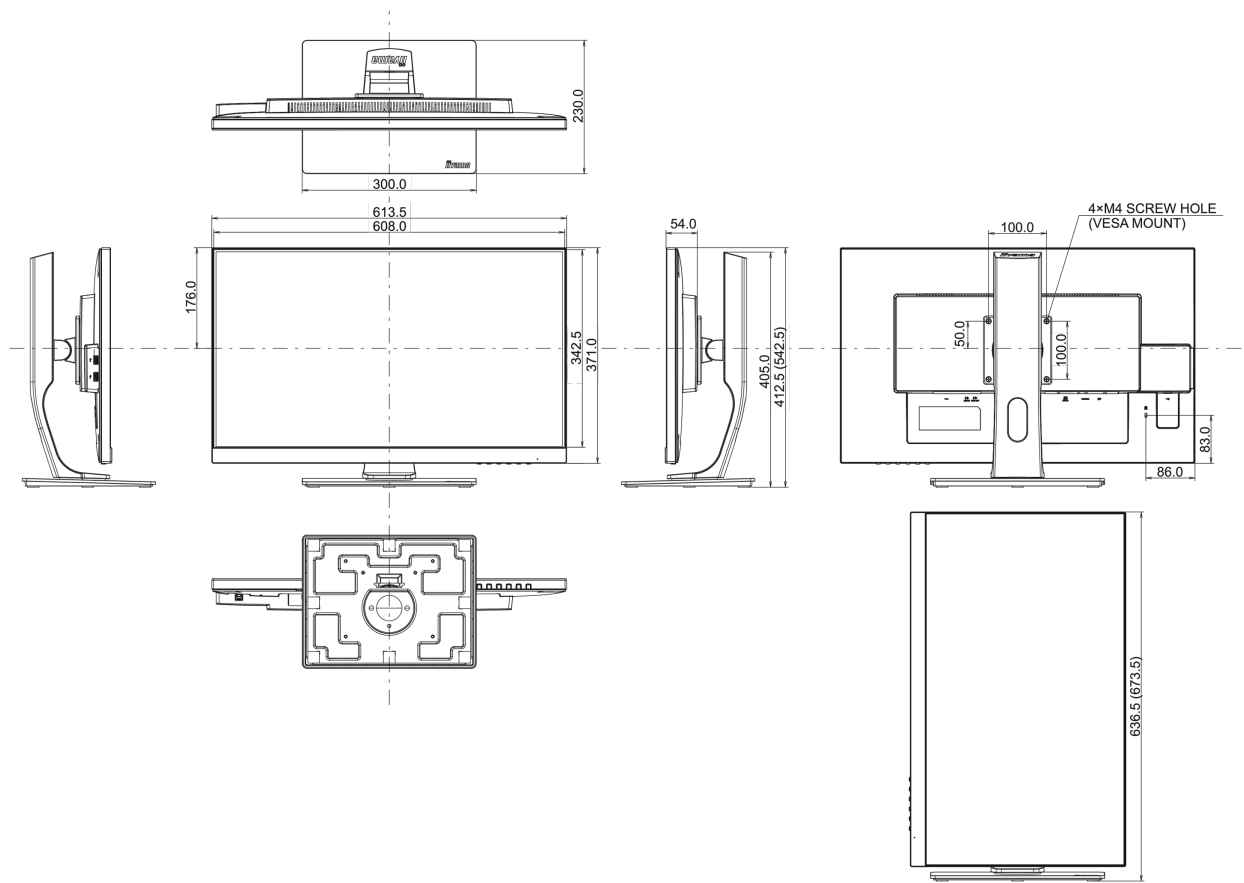

REACH SVHC

0,1% felett: Vezet

08 MÉRETEK / SÚLY

Termék méretei Sz x H x M

611 x 413(543) x 230mm

Doboz méretei Sz x H x M

745 x 455 x 207mm

Súly (doboz nélkül)

7.7kg

Súly (dobozzal)

9.6kg

EAN kód

4948570115563

All trademarks and registered trademarks acknowledged. E & O E. Specification subject to change without notice. All LCD's comply with ISO-9241-307:2008 in connection with pixel defects.