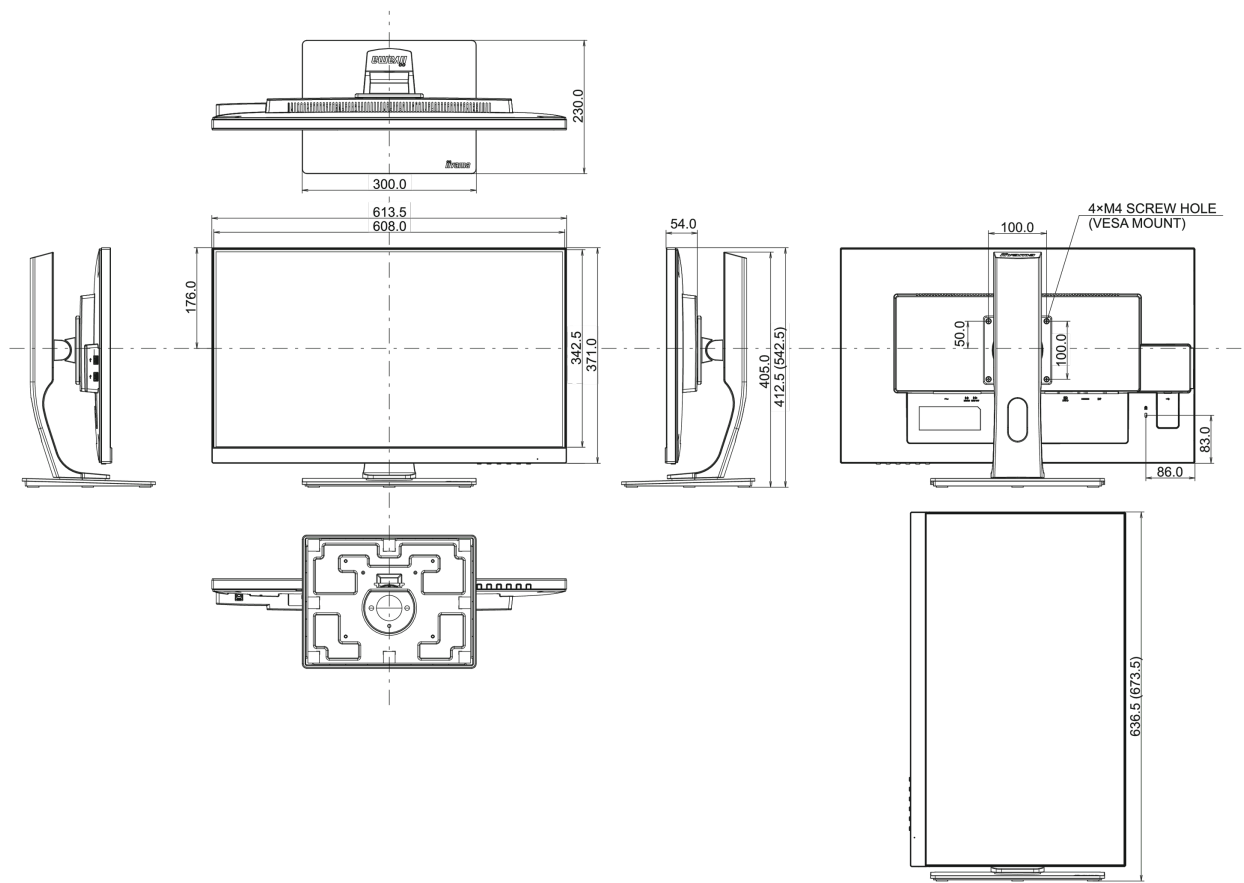

## 08 ABMESSUNGEN / GEWICHT

|                                  |                        |
|----------------------------------|------------------------|
| Produkt Abmessungen B x H x T    | 611 x 413(543) x 230mm |
| Verpackung Abmessungen B x H x T | 745 x 455 x 207mm      |
| Gewicht (ohne Verpackung)        | 7.7kg                  |
| Gewicht (inkl Verpackung)        | 9.6kg                  |
| EAN code                         | 4948570115563          |