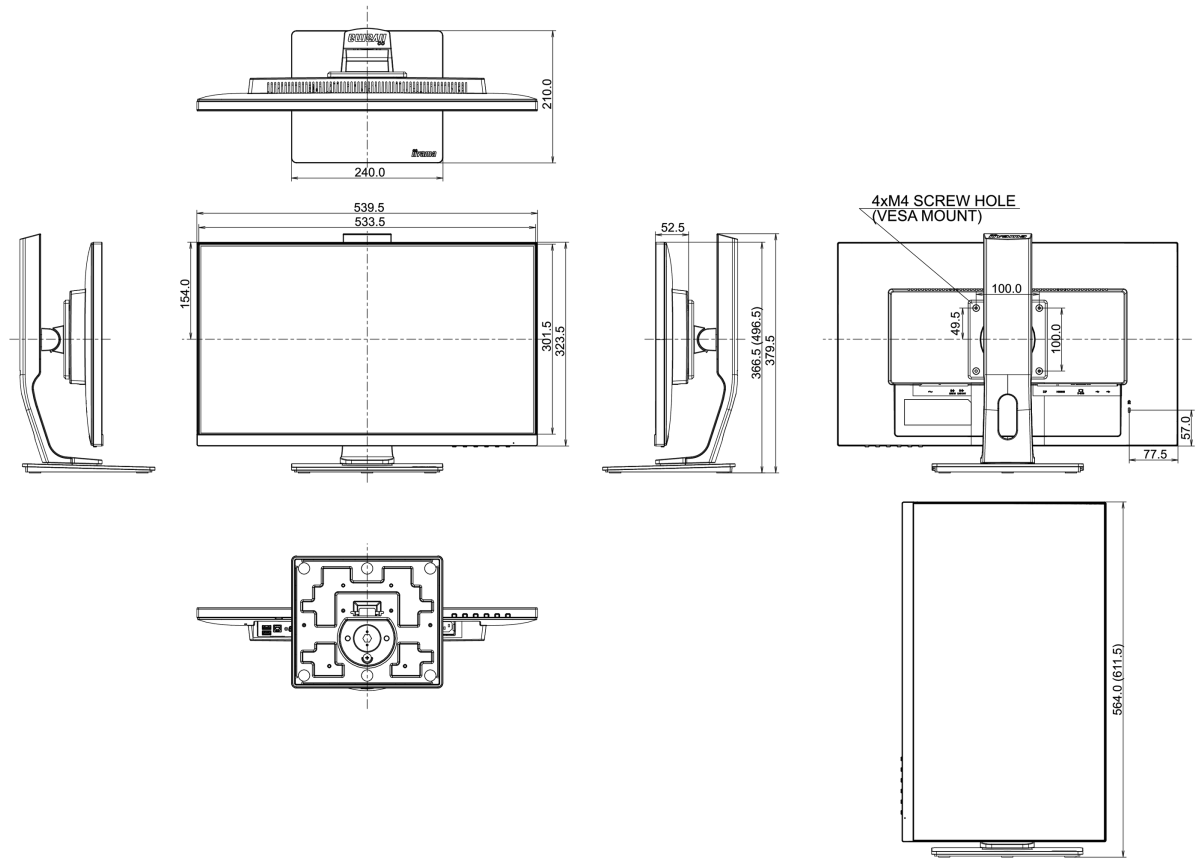

04 MECCANICA

Regolazione posizione display	altezza, pivot (rotazione), swivel, tilt
Regolazione altezza	130mm
Rotazione (funzione PIVOT)	90°
Snodo	90°; 45° sinistra; 45° destro
Angolo di inclinazione	22° alto; 5° giù
Montaggio VESA	100 x 100mm

REACH SVHC sopra 0.1%: Piombo

08 DIMENSIONI / PESO

Prodotti dimensioni L x H x P 539.5 x 366.5 (496.5) x 210mm

Box dimensioni L x H x P 688 x 400 x 196mm

Peso (netto) 5.4kg

Peso (lordo) 7kg

EAN code 4948570115549