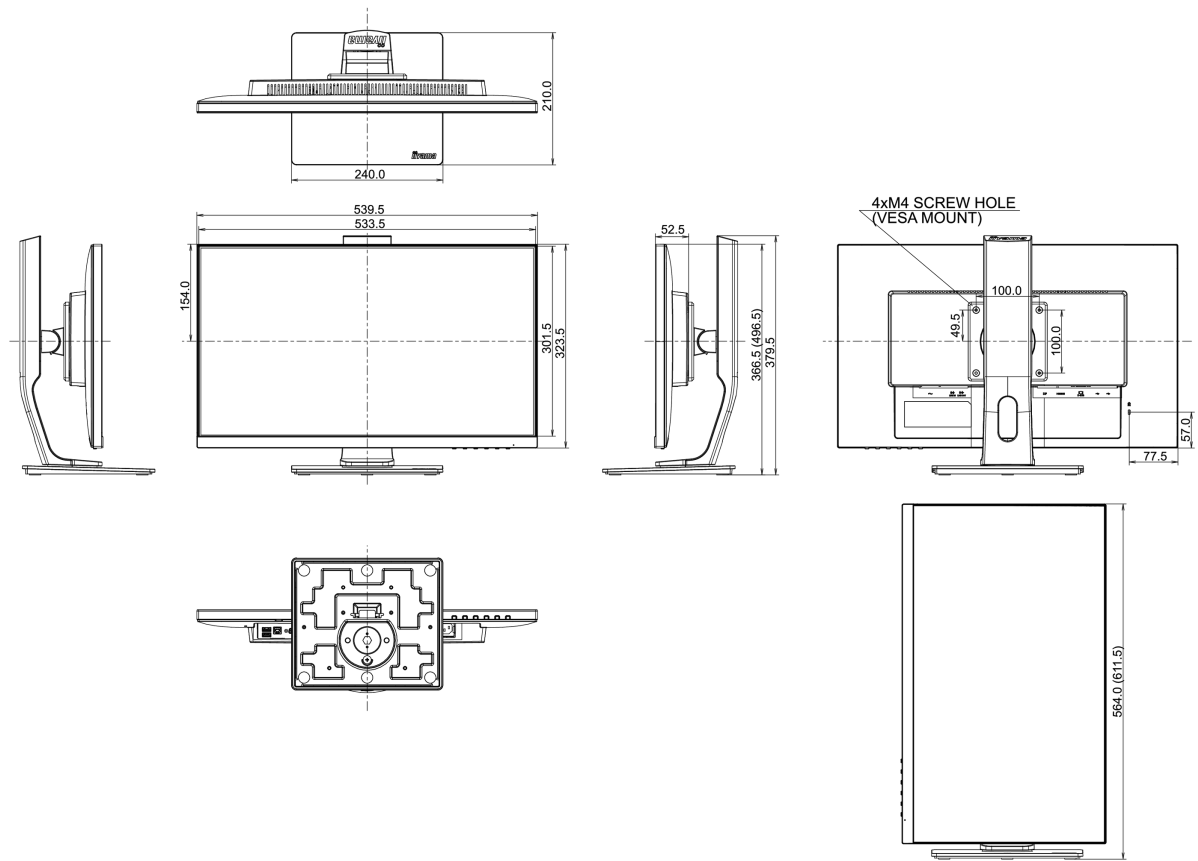

01 PANEEL EIGENSCHAPPEN

Design	ultra slim
Beelddiagonaal	23.8", 60.5cm
Paneel	IPS Panel Technology LED, matte finish
Resolutie	1920 x 1080 (2.1 megapixel Full HD)
Beeldverhouding	16:9
Paneel helderheid	250 cd/m ²
Statisch contrast	1000:1
Advanced contrast	80M:1
Reactietijd (GTG)	4ms
Inkijkhoek	horizontaal/verticaal: 178°/178°, rechts/links: 89°/89°, naar boven/onderen: 89°/89°
Kleurondersteuning	16.7mln (sRGB: 99%; NTSC: 72%)
Horizontale frequentie	30 - 80kHz
Zichtbaar formaat	527 x 296.5mm, 20.7 x 11.7"
Pixel pitch	0.275mm
Kleur	mat, wit

04 MECHANISME

Positieaanpassingen	hoogte, pivot (rotatie), draaien, kantelen
Hoogte-instelling	130mm
Rotatie	90°
Draaibare voet	90°; 45° links; 45° rechts
Kantelhoek	22° omhoog; 5° omlaag
VESA montage	100 x 100mm

08 AFMETINGEN / GEWICHT

Product afmetingen B x H x D	539.5 x 366.5 (496.5) x 210mm
Doos afmetingen B x H x D	688 x 400 x 196mm
Gewicht (zonder doos)	5.4kg
Gewicht (inclusief doos)	7kg
EAN code	4948570115549