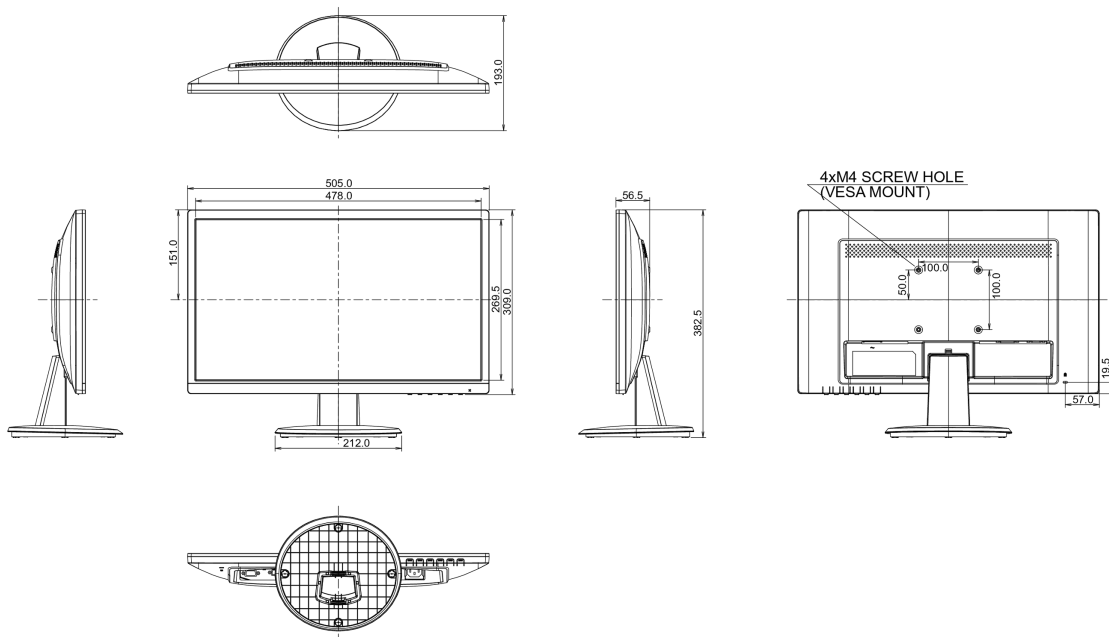

## 08 РАЗМЕР / ВЕС

Размер продукта Ш x В x Г	505 x 382.5 x 193мм
Вес (без упаковки)	3.0кг
EAN код	4948570115938

Все товарные знаки и торговые марки являются собственностью их владельцев и они защищены. Ошибки и изменения допускаются. Спецификации могут быть изменены без уведомления. Все LCD мониторы соответствуют стандарту ISO-9241-307:2008 по политике битых пикселей.