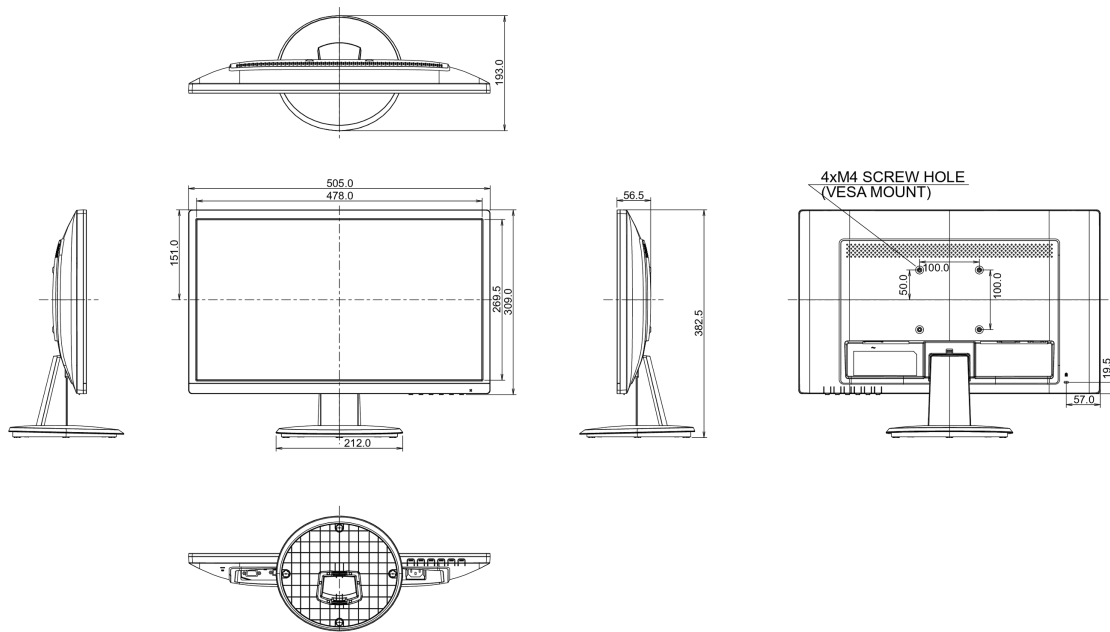

01 PANEEL EIGENSCHAPPEN

Beelddiagonaal	21.5", 54.7cm
Paneel	VA LED, matte finish
Resolutie	1920 x 1080 @75Hz (HDMI&DisplayPort, 2.1 megapixel Full HD)
Beeldverhouding	16:9
Paneel helderheid	250 cd/m ²
Statisch contrast	3000:1
Advanced contrast	80M:1
Reactietijd (GTG)	4ms
Inkijkhoek	horizontaal/verticaal: horizontal°/vertical 178°, rechts/links: 0°/0°, naar boven/onderen: 0°/0°
Kleurondersteuning	16.7mln (sRGB: 99%; NTSC: 72%)
Horizontale frequentie	30 - 80kHz
Zichtbaar formaat	478.6 x 269.5mm, 18.8 x 10.6"
Pixel pitch	0.248mm
Kleur	mat

04 MECHANISME

Positieaanpassingen	kantelen
Kantelhoek	22° omhoog; 5° omlaag
VESA montage	100 x 100mm

05 INBEGREPEN ACCESSOIRES

Kabels	Stroom, HDMI
Overige	Quick guide handleiding, veiligheidsinstructies

06 POWER-MANAGEMENT

08 AFMETINGEN / GEWICHT

Product afmetingen B x H x D	505 x 382.5 x 193mm
Gewicht (zonder doos)	3.0kg
EAN code	4948570115938

Alle handelsmerken zijn geregistreerd. Gegevens onder voorbehoud van zetfouten. Specificaties kunnen vooraf en zonder opgave van reden gewijzigd worden. Alle LCD-panels vallen onder ISO-9241-307:2008 inzake pixelfouten.