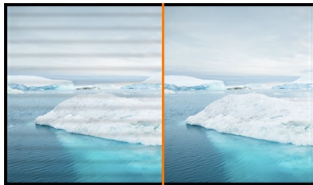

Full HD LED monitor met VA paneel

Deze 22" LED LCD-monitor, de ProLite X2283HS, is voorzien van een Full HD (1920 x 1080) VA paneel met LED backlights. Het VA paneel biedt deze monitor accurate kleurweergave en kleur-consistent beeld en heeft daarnaast grote kijkhoeken (178° graden). De Triple Input zorgt voor probleemloze aansluiting t.b.v. de meest recente grafische kaarten, notebooks en ander randapparatuur. Deze X2283HS is tevens uitgerust met ingebouwde high-quality stereo speakers en is TCO gecertificeerd.

Flicker free

Het regelen van de helderheid van de monitor door middel van elektrische stroom heeft ons in staat gesteld om het flikkeren van het scherm te elimineren.

OverDrive ON / OFF

Wanneer snel bewegende beelden worden getoond kan het beeld soms onscherp overkomen. Met het inschakelen van de Beeldacceleratie wordt dit voorkomen.

01 PANEEL EIGENSCHAPPEN

Beelddiagonaal	21.5", 54.7cm
Paneel	VA LED, matte finish
Resolutie	1920 x 1080 @75Hz (HDMI&DisplayPort, 2.1 megapixel Full HD)
Beeldverhouding	16:9
Paneel helderheid	250 cd/m ²
Statisch contrast	3000:1
Advanced contrast	80M:1
Reactietijd (GTG)	4ms
Inkijkhoek	horizontaal/verticaal: horizontal°/vertical 178°, rechts/links: 0°/0°, naar boven/onderen: 0°/0°
Kleurondersteuning	16.7mln (sRGB: 99%; NTSC: 72%)
Horizontale frequentie	30 - 80kHz
Zichtbaar formaat	478.6 x 269.5mm, 18.8 x 10.6"
Pixel pitch	0.248mm
Kleur	mat