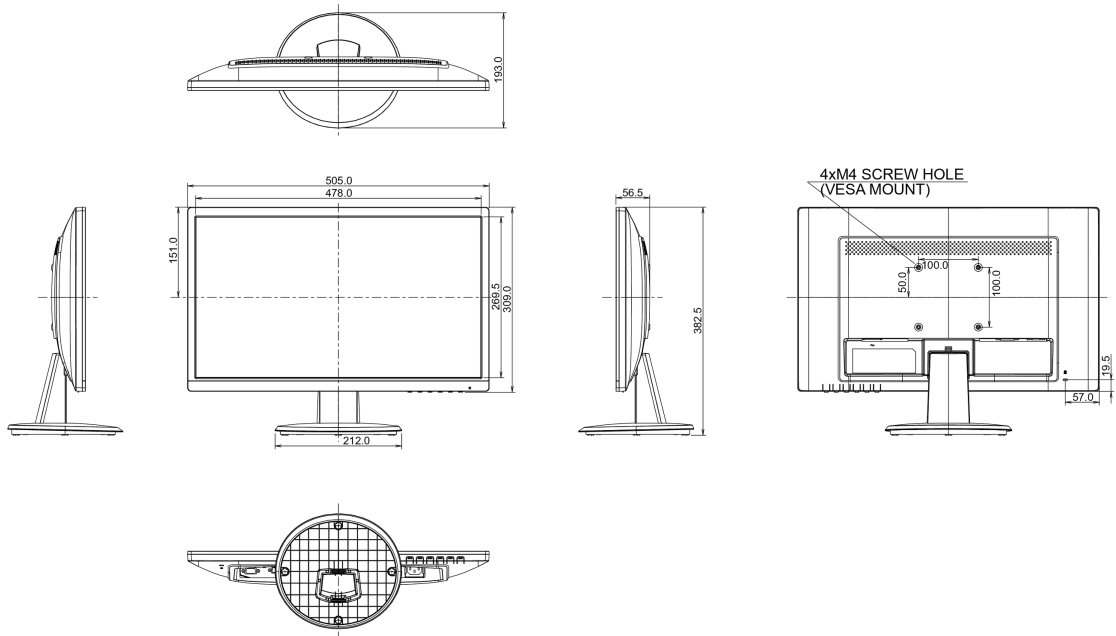

04 MECHANICKÉ ČÁSTI

Úpravy polohy	náklon
Úhel náklonu	22° nahoru; 5° dolů
VESA	100 x 100mm

05 ZAHRNUTÉ PŘÍSLUŠENSTVÍ

Kabely	napájecí, HDMI
Ostatní	uživatelský manuál, instrukce bezpečnosti

06 POWER-MANAGEMENT

08 ROZMĚRY / HMOTNOST

Rozměry výrobku Š x V x D	505 x 382.5 x 193mm
Váha (bez balení)	3.0kg
EAN code	4948570115938

Všechny ochranné známky jsou registrovány a chráněny. Vyhrazené právo na změny. Veškeré ploché panely LCD splňují normu ISO-9241-307:2008 v oblasti počtu vadných pixelů.