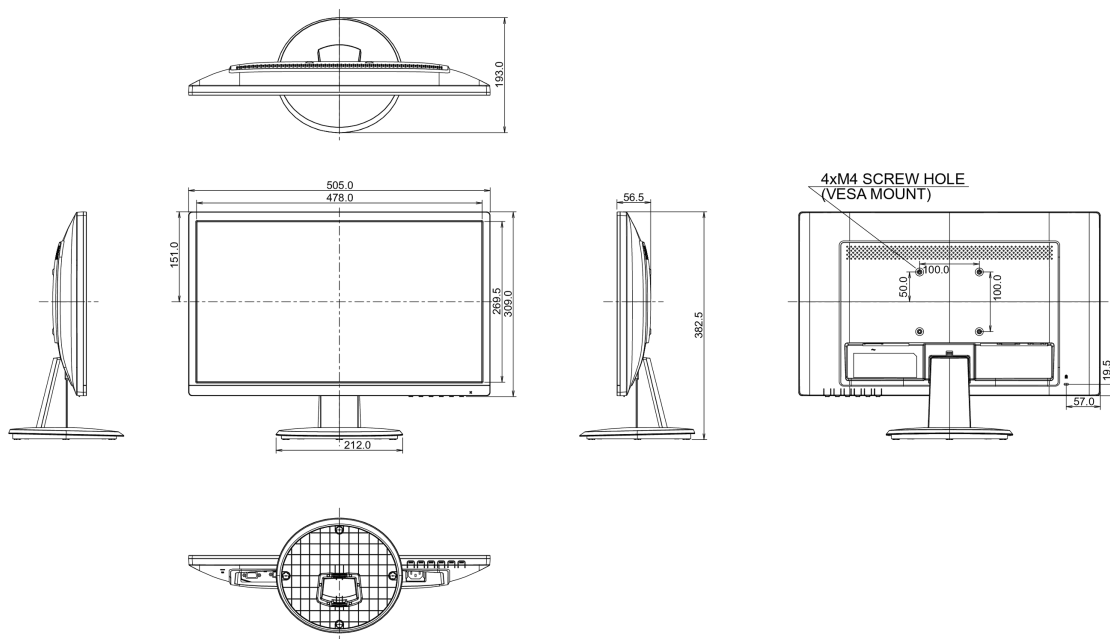

## 08 РАЗМЕР / ВЕС

Размер продукта Ш x В x Г	505 x 382.5 x 193мм
Вес (без упаковки)	3.0кг
EAN код	4948570115938

Все товарные знаки и торговые марки являются собственностью их владельцев и они защищены. Ошибки и изменения допускаются. Спецификации могут быть изменены без уведомления. Все LCD мониторы соответствуют стандарту ISO-9241-307:2008 по политике битых пикселей.