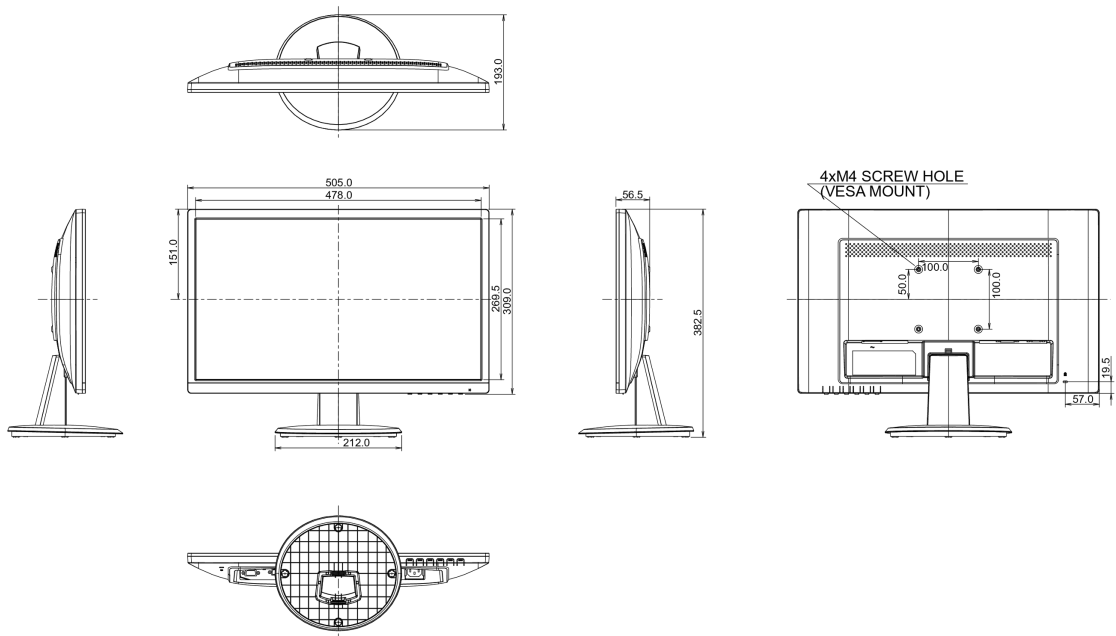

04 MECHANISME

Positieaanpassingen	kantelen
Kantelhoek	22° omhoog; 5° omlaag
VESA montage	100 x 100mm

05 INBEGREPEN ACCESSOIRES

Kabels	Stroom, HDMI
Overige	Quick guide handleiding, veiligheidsinstructies

06 POWER-MANAGEMENT

08 AFMETINGEN / GEWICHT

Product afmetingen B x H x D	505 x 382.5 x 193mm
Gewicht (zonder doos)	3.0kg
EAN code	4948570115938

Alle handelsmerken zijn geregistreerd. Gegevens onder voorbehoud van zetfouten. Specificaties kunnen vooraf en zonder opgave van reden gewijzigd worden. Alle LCD-panels vallen onder ISO-9241-307:2008 inzake pixelfouten.