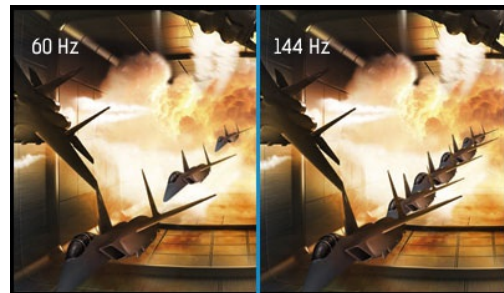

Gold Phoenix – zanurz się w grze z 32-calowym zakrzywionym monitorem z odświeżaniem 144Hz

Wyobraź sobie, że siedzisz przed 32-calowym, zakrzywionym ekranem. Jego rozmiar i wygląd sprawiają, że jednym spojrzeniem możesz ogarnąć całość akcji. Nic nie rozprasza Twojej uwagi. Załóż słuchawki zawieszona na uchwycie z tyłu obudowy i wkrocz do gry. Ciesz się ostrymi, żywymi kolorami gwarantowanymi przez matrycę VA. Technologia FreeSync™ i częstotliwość odświeżania 144Hz sprawiają, że gra jest płynna, a Twoje reakcje błyskawiczne. Zanurz się w grze i wygrywaj!

Zakrzywiony ekran

Inspired by the curve of the human eye, the 1800R curvature of the screen guarantees a much more realistic viewing experience allowing you to really immerse yourself in the game.

144Hz

01 OBRAZ

Przekątna	31.5", 80cm
Panel	VA LED, matowe wykończenie
Zakrzywiony	1800R
Rozdzielczość fizyczna	1920 x 1080 @144Hz (DVI/HDMI/DisplayPort, 2.1 megapixel Full HD)
Format obrazu	16:9
Jasność	300 cd/m ²
Kontrast statyczny	3000:1
Kontrast ACR	50M:1
Czas reakcji (GTG)	3ms
Kąty widzenia	poziomo/pionowo: 178°/178°, prawo/lewo: 89°/89°, góra/dół: 89°/89°
Kolory	16.7mln (sRGB: 99%; NTSC: 72%)
Synchronizacja pozioma	30 - 82kHz
Powierzchnia robocza szer. x wys.	698.4 x 392.85mm, 27.5 x 15.6"
Plamka	0.364mm
Kolor	matowa