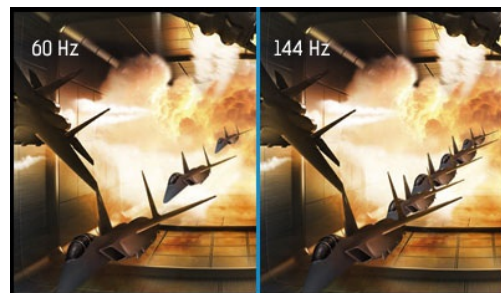

GOLD PHOENIX – duik in het spel met een 32” curved monitor en 144Hz refresh rate

Stel je voor dat je voor een 32-inch gebogen paneel zit. De schermgrootte en het gebogen ontwerp maken het gemakkelijk om de volledige actie op het scherm waar te nemen. Niets verstoort je aandacht. Pak je hoofdtelefoon van de haak aan de achterkant van de monitor en stap in het spel. Geniet van scherpe, levendige kleuren gegarandeerd door VA panel technologie. De gameplay verloopt vlekkeloos. FreeSync-technologie en 144Hz-refresh rate elimineren ghosting en vegen in beeld, zodat je eenvoudig split-secondbeslissingen kan maken. Duik in het spel en win.

CURVED DESIGN 1800R

De 1800R-kromming van het scherm, geïnspireerd door de ronding van het menselijk oog, garandeert een realistische en comfortabele kijkervaring, waardoor je jezelf echt kunt onderdompelen in de game.

144Hz

Het ingebouwde paneel kan 144 beelden per seconde weergeven, in plaats van de standaard 60 beelden. Hierdoor wordt het ervaren effect van motion blur aanzienlijk verminderd. De snelle bewegingen ogen soepeler, wat het meest opvalt tijdens het gamen, met name first person shooters.

01 PANEEL EIGENSCHAPPEN

Beelddiagonaal	31.5", 80cm
Paneel	VA LED, matte finish
Curved	1800R
Resolutie	1920 x 1080 @144Hz (DVI/HDMI/DisplayPort, 2.1 megapixel Full HD)
Beeldverhouding	16:9
Paneel helderheid	300 cd/m ²
Statisch contrast	3000:1
Advanced contrast	50M:1
Reactietijd (GTG)	3ms
Inkijkhoek	horizontaal/verticaal: 178°/178°, rechts/links: 89°/89°, naar boven/onderen: 89°/89°
Kleurondersteuning	16.7mln (sRGB: 99%; NTSC: 72%)
Horizontale frequentie	30 - 82kHz
Zichtbaar formaat	698.4 x 392.85mm, 27.5 x 15.6"
Pixel pitch	0.364mm
Kleur	mat