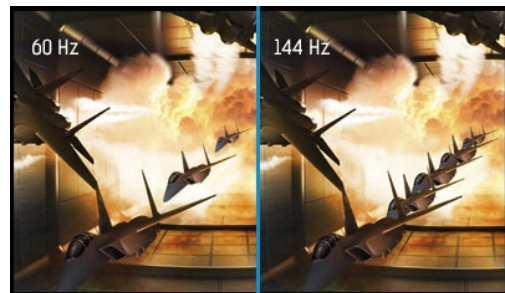

Gold Phoenix – immergiti nel gioco con il nuovo monitor curvo 32” con 144Hz di refresh.

Immagina te stesso seduto davanti al pannello curvo da 32”. La dimensione dello schermo ed il design curvo rendono facile percepire tutte le azioni di gioco. Nulla può disturbare la tua attenzione. Prendi le cuffie appese al gancio sul retro del monitor ed inizia a giocare. Goditi la nitidezza ed i colori vivi garantiti dal pannello con tecnologia VA. Il gioco va via liscio. La tecnologia FreeSync ed il refresh di 144Hz eliminano gli effetti fantasma e le sbavature in modo che tu possa decidere l’azione in pochi secondi. Immergiti e vinci.

DESIGN CURVO

Inspirato dalle curve dell’occhio umano, la curvatura 1800R garantisce una esperienza visiva molto più realistica permettendo un immersione reale nel gioco.

144Hz

Una frequenza di aggiornamento e una frequenza di fotogrammi rapide garantiscono una grafica non sfocata, priva di vibrazioni e fluida, con una latenza e un intervallo inferiori, garantendo così un miglior tempo di risposta per i giochi frenetici. È adatta soprattutto per giochi frenetici, come i giochi sparattutto (FPS), i giochi del genere racing, i MOBA e gli sport, dove la frequenza di aggiornamento a 144 hz permette di avere immagini nitide e vive, che esaltano il gioco

01 CARATTERISTICHE DISPLAY

Diagonale	31.5", 80cm
Pannello	VA LED, finitura opaca
Curvo	1800R
Risoluzione nativa	1920 x 1080 @144Hz (DVI/HDMI/DisplayPort, 2.1 megapixel Full HD)
Format	16:9
Luminosità	300 cd/m ²
Contrasto statico	3000:1
Contrasto avanzato	50M:1
Tempo di risposta (GTG)	3ms
Angolo di visione	orizzontale/verticale: 178°/178°, sinistra/destra 89°/89°, alto/giù: 89°/89°
Supporta colore	16.7mln (sRGB: 99%; NTSC: 72%)
Siincronizzazione orizzontale	30 - 82kHz
Angolo di visione L x H	698.4 x 392.85mm, 27.5 x 15.6"
Pixel pitch	0.364mm
Color	opaca