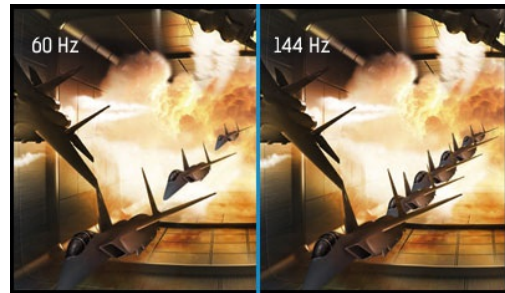

Gold Phoenix – vive una increíble experiencia de juego con el monitor curvo de 32” y 144Hz de refresco de pantalla

Imaginate sentado delante de este panel curvo de 32 pulgadas. El tamaño de la pantalla y la curvatura diseñada facilita la percepción de toda la acción cuando juegas. Nada distraerá tu atención. Descuelga tus auriculares del soporte que el monitor incorpora en su parte posterior y sumergete en el juego. Disfruta del contraste y la riqueza de colores garantizada por el panel con tecnología VA. Fluidez en tus juegos. La tecnología FreeSync y los 144Hz de refresco eliminan el efecto “ghosting”. Entra en juego y vence!

Diseño curvo

Inspirada por la curva del ojo humano, la curvatura de 1800R de la pantalla garantiza una visión mucho más realista, para que realmente pueda sumergirse en el juego.

144Hz

La rápida velocidad de refresco de imagen y la frecuencia de imagen garantizan gráficos fluidos, sin efectos borrosos ni vibraciones, con menor latencia y demoras para mejorar los tiempos de respuesta en juegos de alto ritmo. Especialmente apto para juegos que requieren un rango alto de FPS, carreras, MOBA y deportes, donde la velocidad de refresco de 144Hz ofrece las imágenes brillantes y vibrantes necesarias para mejorar su experiencia.

01 CARACTERÍSTICAS DE LA PANTALLA

Diagonal	31.5", 80cm
Pantalla	VA LED, acabado mate
Curvo	1800R
Resolución nativa	1920 x 1080 @144Hz (DVI/HDMI/DisplayPort, 2.1 megapixel Full HD)
Resolucion nativa	144Hz
Relación de aspecto	16:9
Brillo	300 cd/m ²
Contraste estático	3000:1
Contraste avanzado	50M:1
Tiempo de respuesta (GTG)	3ms
Área de visualización	horizontal/vertical: 178°/178°, derecho/izquierdo: 89°/89°, arriba/abajo: 89°/89°
Soporte de Color	16.7mln (sRGB: 99%; NTSC: 72%)
Sincronización horizontal	30 - 82kHz
Área de visualización h x v	698.4 x 392.85mm, 27.5 x 15.6"
Pixel pitch	0.364mm
Colour	mate