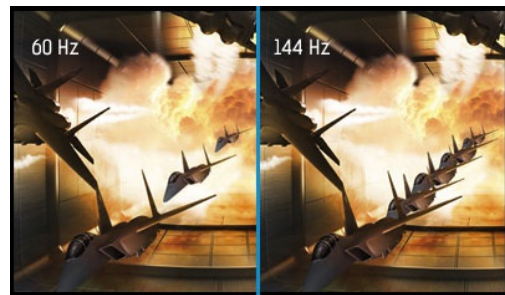

GOLD PHOENIX G-MASTER G3266HS-B1– Tauche ein in Dein Spiel mit einem 32”(31.5 cm) Curved Monitor mit 144 Hz!

Schließe die Augen und stelle Dir vor, Du sitzt vor diesem Monitor. Allein die pure Größe und das Curved-Design ziehen Dich mitten in die Action. Nichts stört Dich mehr. Nimm dein Headset vom Kopfhörerhaken des Monitors und steige in Dein Spiel ein. Dank VA-Panel erlebst Du alles in lebendigsten Farben. Flüssiges Gameplay wird Dir durch die FreeSync-Technologie und 144Hz garantiert. Ghosting und Schlieren-Effekte sind Geschichte und Du selber schreibst sie Tauche ein und gewinne.

Curved design

Inspiziert von der Krümmung des menschlichen Auges garantiert die 1800R-Krümmung des Bildschirms ein realistischeres Spielerlebnis und ermöglicht es Ihnen in das Spiel wirklich einzutauchen.

144Hz

Die hohe Bildwiederholfrequenz garantiert eine scharfe und ruckelfreie Grafik und flüssige Bildübergänge bei allen schnellen Spielen. Besonders geeignet für rasante Spiele wie FPS, Racers, MOBA und Sport Spiele, hier sind gestochen scharfe Bilder erforderlich um die Spieleffizienz zu erhöhen.

01 DISPLAY EIGENSCHAFTEN

Bilddiagonale	31.5", 80cm
Panel-Technologie	VA LED, matte Oberfläche
Curved	1800R
Physikalische Auflösung	1920 x 1080 @144Hz (DVI/HDMI/DisplayPort, 2.1 megapixel Full HD)
Bildformat	16:9
Helligkeit	300 cd/m ²
Kontrastverhältnis	3000:1
Erweitertes Kontrast Verhältnis	50M:1
Reaktionszeit (GTG)	3ms
Blickwinkel	horizontal/vertikal: 178°/178°, rechts/links: 89°/89°, nach oben/unten: 89°/89°
Farbunterstützung	16.7mln (sRGB: 99%; NTSC: 72%)
Horizontalfrequenz	30 - 82kHz
Arbeitsfläche H x B	698.4 x 392.85mm, 27.5 x 15.6"
Pixelabstand	0.364mm
Farbe	matt