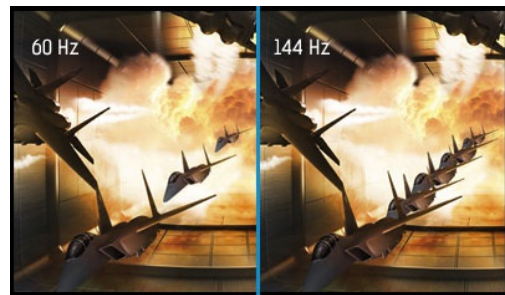

**Gold Phoenix – immerse yourself in the game with a 32” curved monitor featuring 144Hz refresh rate**

Imagine yourself sitting in front of a 32-inch curved panel. The screen size and the curved design make it easy to perceive all the action happening on the screen. Nothing disturbs your attention. Grab your headset from the hook at the back of the monitor and step into the game. Enjoy sharp, vivid colours guaranteed by VA panel technology. The gameplay is smooth. FreeSync technology and 144Hz refresh rate eliminate ghosting and smearing so you can make split second decisions. Immerse yourself and win.

Curved design

Inspirovaný křivkou lidského oka, zakřivení obrazovky 1800R zaručuje mnohem realističtější zážitek ze sledování, který vám umožní skutečně se ponořit do hry.

144Hz

Rychlá obnovovací frekvence je zárukou hladké, nerozmazané a neroztřesené grafiky, s nízkou latencí nebo plynulým zlepšením doby odezvy na rychlých hrách. Obzvláště vhodná je k rychlým hrám jako jsou FPS, závodní hry, MOBA a sportovní hry, kde 144Hz obnovovací frekvence přináší svěží a ostré snímky potřebné pro zlepšení vaší hry.