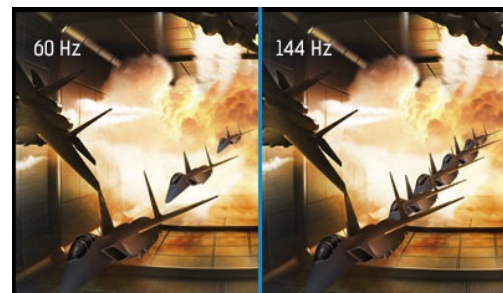

GOLD PHOENIX – duik in het spel met een 32” curved monitor en 144Hz refresh rate

Stel je voor dat je voor een 32-inch gebogen paneel zit. De schermgrootte en het gebogen ontwerp maken het gemakkelijk om de volledige actie op het scherm waar te nemen. Niets verstoort je aandacht. Pak je hoofdtelefoon van de haak aan de achterkant van de monitor en stap in het spel. Geniet van scherpe, levendige kleuren gegarandeerd door VA panel technologie. De gameplay verloopt vlekkeloos. FreeSync-technologie en 144Hz-refresh rate elimineren ghosting en vegen in beeld, zodat je eenvoudig split-secondbeslissingen kan maken. Duik in het spel en win.

CURVED DESIGN 1800R

De 1800R-kromming van het scherm, geïnspireerd door de ronding van het menselijk oog, garandeert een realistische en comfortabele kijkervaring, waardoor je jezelf echt kunt onderdompelen in de game.

144Hz

Het ingebouwde paneel kan 144 beelden per seconde weergeven, in plaats van de standaard 60 beelden. Hierdoor wordt het ervaren effect van motion blur aanzienlijk verminderd. De snelle bewegingen ogen soepeler, wat het meest opvalt tijdens het gamen, met name first person shooters.

01 PANEEL EIGENSCHAPPEN

Beelddiagonaal	31.5", 80cm
Paneel	VA LED, matte finish
Curved	1800R
Resolutie	1920 x 1080 @144Hz (DVI/HDMI/DisplayPort, 2.1 megapixel Full HD)
Beeldverhouding	16:9
Paneel helderheid	300 cd/m ²
Statisch contrast	3000:1
Advanced contrast	50M:1
Reactietijd (GTG)	3ms
Inkijkhoek	horizontaal/verticaal: 178°/178°, rechts/links: 89°/89°, naar boven/onderen: 89°/89°
Kleurondersteuning	16.7mln (sRGB: 99%; NTSC: 72%)
Horizontale frequentie	30 - 82kHz
Zichtbaar formaat	698.4 x 392.85mm, 27.5 x 15.6"
Pixel pitch	0.364mm
Kleur	mat