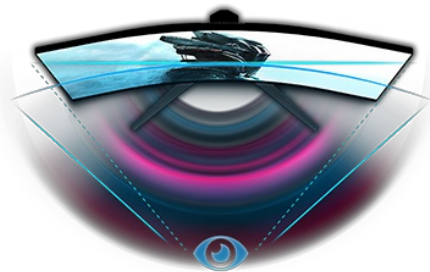

GOLD PHOENIX – duik in het spel met een 32” curved monitor en 144Hz refresh rate

Stel je voor dat je voor een 32-inch gebogen paneel zit. De schermgrootte en het gebogen ontwerp maken het gemakkelijk om de volledige actie op het scherm waar te nemen. Niets verstoort je aandacht. Pak je hoofdtelefoon van de haak aan de achterkant van de monitor en stap in het spel. Geniet van scherpe, levendige kleuren gegarandeerd door VA panel technologie. De gameplay verloopt vlekkeloos. FreeSync-technologie en 144Hz-refresh rate elimineren ghosting en vegen in beeld, zodat je eenvoudig split-secondbeslissingen kan maken. Duik in het spel en win.

CURVED DESIGN 1800R

De 1800R-kromming van het scherm, geïnspireerd door de ronding van het menselijk oog, garandeert een realistische en comfortabele kijkervaring, waardoor je jezelf echt kunt onderdompelen in de game.

144Hz

Het ingebouwde paneel kan 144 beelden per seconde weergeven, in plaats van de standaard 60 beelden. Hierdoor wordt het ervaren effect van motion blur aanzienlijk verminderd. De snelle bewegingen ogen soepeler, wat het meest opvalt tijdens het gamen, met name first person shooters.

01 PANEEL EIGENSCHAPPEN

Beelddiagonaal	31.5", 80cm
Paneel	VA LED, matte finish
Curved	1800R
Resolutie	1920 x 1080 @144Hz (DVI/HDMI/DisplayPort, 2.1 megapixel Full HD)
Beeldverhouding	16:9
Paneel helderheid	300 cd/m ²
Statisch contrast	3000:1
Advanced contrast	50M:1
Reactietijd (GTG)	3ms
Inkijkhoek	horizontaal/verticaal: 178°/178°, rechts/links: 89°/89°, naar boven/onderen: 89°/89°
Kleurondersteuning	16.7mln (sRGB: 99%; NTSC: 72%)
Horizontale frequentie	30 - 82kHz
Zichtbaar formaat	698.4 x 392.85mm, 27.5 x 15.6"
Pixel pitch	0.364mm
Kleur	mat