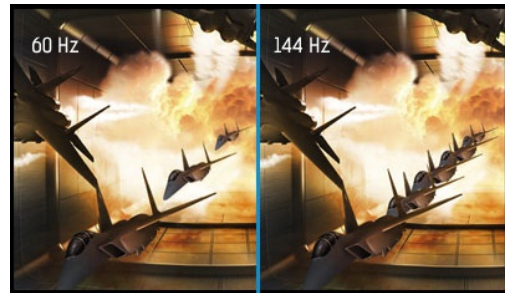

Gold Phoenix – Plongez dans le jeu avec un moniteur incurvé 32" avec un taux de rafraîchissement de 144Hz

Imaginez-vous installé devant un écran incurvé de 32 pouces. La taille de l'écran et son design incurvé facilitent la perception de l'action qui se déroule à l'écran. Rien ne vient perturber votre attention. Prenez votre casque accroché à l'arrière du moniteur et entrez dans le jeu. Profitez de couleurs vives et nettes garanties par la technologie de la dalle VA. Le gameplay est fluide. La technologie FreeSync et le taux de rafraîchissement de 144Hz éliminent les images fantômes et les effets de rémanence, ce qui vous permet de prendre des décisions en une fraction de seconde. Plongez-vous et gagnez.

Design incurvé

Inspirée par la courbe de l'œil humain, la courbure de l'écran 1800R garantit une expérience de visionnement beaucoup plus réaliste vous permettant de vous immerger totalement dans le jeu.

144Hz

Un taux de rafraîchissement rapide garantit des images fluides, des graphismes précis et détaillés, avec une latence minimum, et ce pour tous types de jeux vidéo. Spécialement adapté aux jeux rapides comme les FPS, les courses, MOBA et autres sports où le rafraîchissement à 144Hz garantit des images nettes, précises et rapides dans vos jeux.