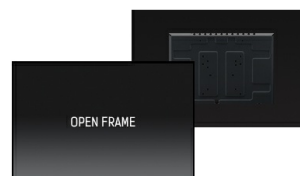

### Touch tehnologija - Kapacitivna

Ova tehnologija koristi senzornu mrežu mikro finih žica integriranih u staklo koje pokriva ekran. Dodir se prepoznaje jer se električne karakteristike mreže senzora menjaju kada se ljudski prst stavi na staklo. Zahvaljujući prekrivanju staklom ova je tehnologija vrlo izdržljiva, a funkcija dodira ostaje netaknuta čak i ako se staklo ogrebe. Nudi savršene performanse slike i radiće sa ljudskim prstom (takođe i u rukavicama od lateksa) i olovkom.

### LFD otvorenog okvira

Monitori sa otvorenim okvirom imaju posebne otvore za pričvršćivanje na svim stranama monitora koje se mogu koristiti za ugradnju. Open Frame monitori idealno su rešenje za integratore kioska i reklamiranje u radnjama.

## 01 KARAKTERISTIKE EKRANA

Dizajn	Staklo od ivice do ivice, Otvoreni okvir
Dijagonala	43", 108cm
Panel	IPS LED, AG coated glass
Osnovna rezolucija	1920 x 1080 @60Hz (2.1 megapixel Full HD)
Osnovna rezolucija	60Hz
Format ekrana	16:9
Osvetljenje	450 cd/m <sup>2</sup>
Osvetljenje	380 cd/m <sup>2</sup> sa dodirrom
Propusnost svetla	84%
Statički kontrast	1100:1
Vreme odziva (GTG)	12ms
Zona gledanja	horizontalno/vertikalno: 178°/178°, desno/levo: 89°/89°, gore/dole: 89°/89°
Podržane boje	16.7mln
Horizontalna sinhronizacija	30 - 83KHz
Vidljiva površina Š x V	529.41 x 941.18mm, 20.8 x 37.1"
Razmak piksela	0.4902mm
Boja okvra	crna, mat