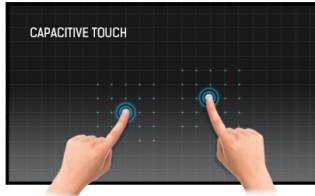

### 43" 12pt open frame touch monitor built into an eye catching bezel with edge-to-edge glass

The Full HD (1920x1080) Open Frame TF4338MSC is the ideal interactive display solution for education, kiosks, interactive Digital Signage and in-store communications. The Projective Capacitive (PCAP) touch technology with 12 touch points ensures a seamless and accurate touch response. Featuring a metal housing with 60950-1 ball-drop proof, scratch-resistant, edge-to-edge glass and an IPS panel; this display can be used in landscape, portrait and face-up orientation in the most demanding environments for maximum flexibility and accessibility. Either as a stand-alone wall mounted solution or built-in a desk or kiosk thanks to its Open Frame mounting holes.

### Ёмкостная сенсорная технология

Эта технология базируется на использовании сенсорной сетки из тончайших проводников, наклеенных на стеклянную поверхность панели. Прикосновение распознается по изменению электрических характеристик сенсорной сетки, когда пользователь касается пальцем стекла. Благодаря использованию стеклянной поверхности, такие дисплеи отличаются повышенной износостойкостью: даже царапины на экране не оказывают заметного влияния на его сенсорную функциональность. Технология обеспечивает отличное качество изображения и допускает управление не только с помощью пальцев (также в тонких резиновых перчатках), но и магнитной авторучкой.