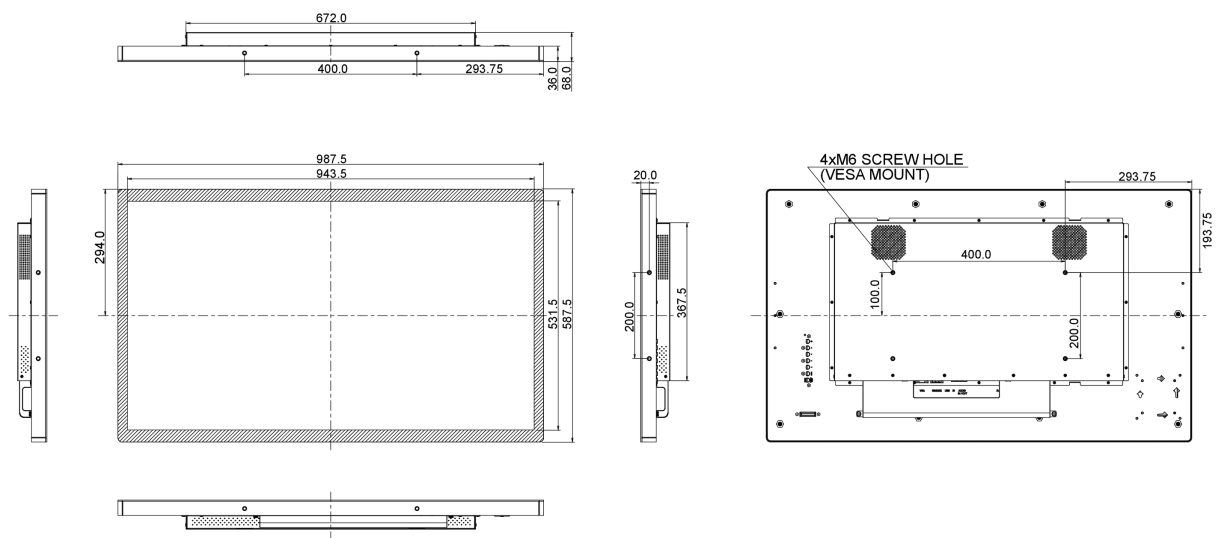

10 AFMETINGEN / GEWICHT

Product afmetingen B x H x D	987.5 x 587.7 x 68mm
Gewicht (zonder doos)	21.6kg
EAN code	4948570115785

Alle handelsmerken zijn geregistreerd. Gegevens onder voorbehoud van zetfouten. Specificaties kunnen vooraf en zonder opgave van reden gewijzigd worden. Alle LCD-panelen vallen onder ISO-9241-307:2008 inzake pixelfouten.