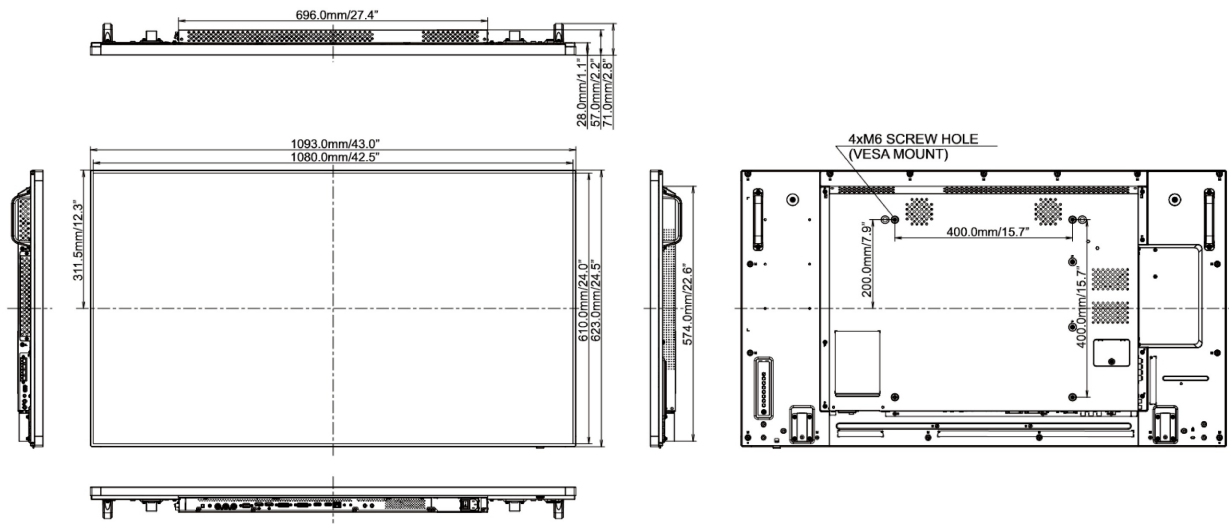

09 AFMETINGEN / GEWICHT

Product afmetingen B x H x D	1093 x 623.0 x 71mm
Gewicht (zonder doos)	19kg
EAN code	4948570115877

Alle handelsmerken zijn geregistreerd. Gegevens onder voorbehoud van zetfouten. Specificaties kunnen vooraf en zonder opgave van reden gewijzigd worden. Alle LCD-panels vallen onder ISO-9241-307:2008 inzake pixelfouten.