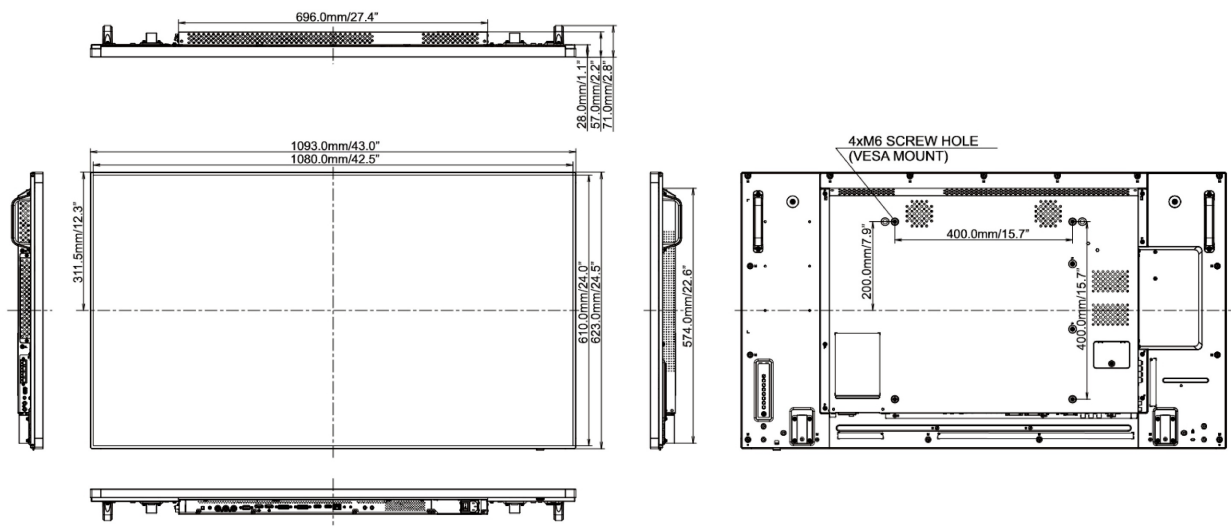

Všechny ochranné známky jsou registrovány a chráněny. Vyhrazené právo na změny. Veškeré ploché panely LCD splňují normu ISO-9241-307:2008 v oblasti počtu vadných pixelů.

© IYAMA CORPORATION. ALL RIGHTS RESERVED