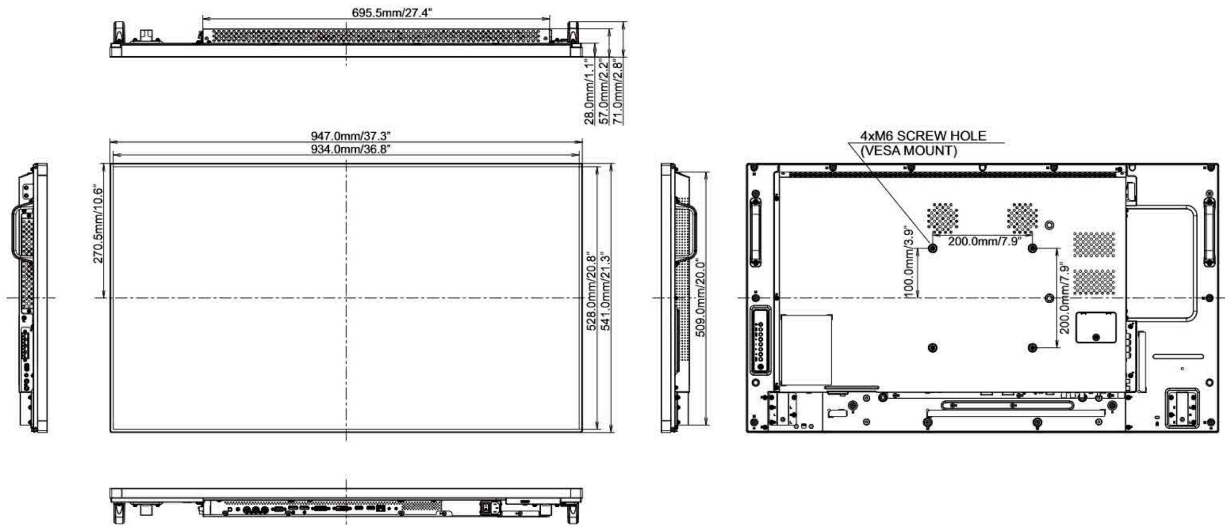

**09 РАЗМЕР / ВЕС**

**Размер продукта Ш x В x Г** 947 x 541 x 71мм

**Вес (без упаковки)** 15.3кг

**EAN код** 4948570115860

Все товарные знаки и торговые марки являются собственностью их владельцев и они защищены. Ошибки и изменения допускаются. Спецификации могут быть изменены без уведомления. Все LCD мониторы соответствуют стандарту ISO-9241-307:2008 по политике битых пикселей.