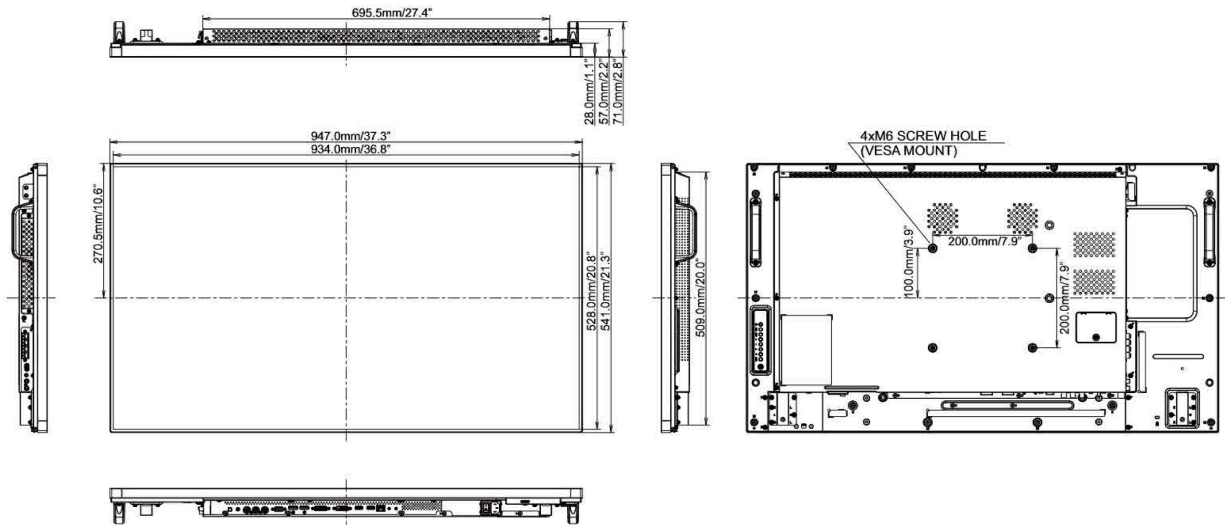

Alle handelsmerken zijn geregistreerd. Gegevens onder voorbehoud van zetfouten. Specificaties kunnen vooraf en zonder opgave van reden gewijzigd worden. Alle LCD-panels vallen onder ISO-9241-307:2008 inzake pixelfouten.

© IYAMA CORPORATION. ALL RIGHTS RESERVED