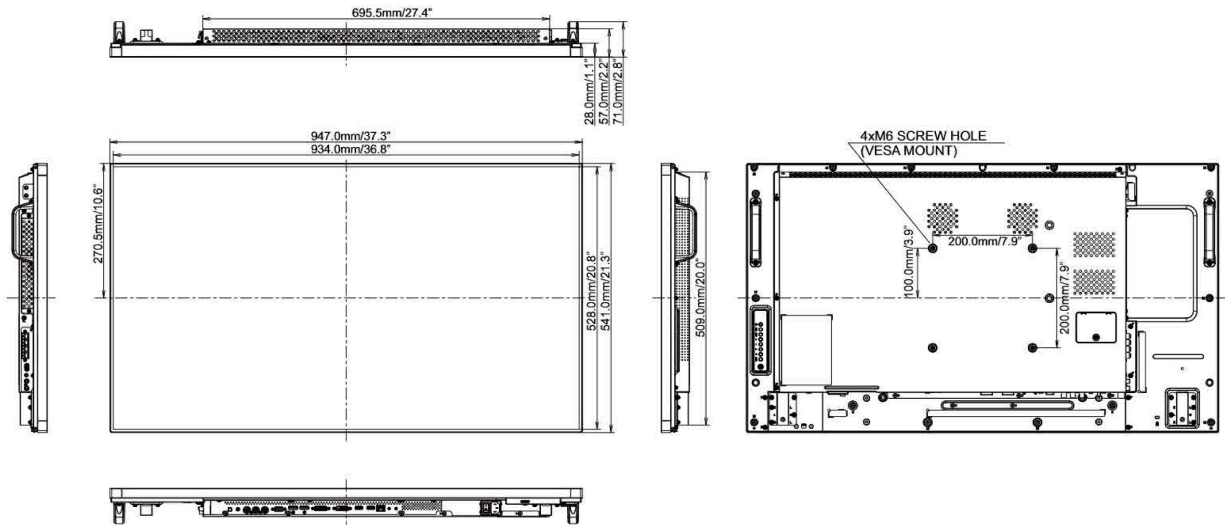

Všechny ochranné známky jsou registrovány a chráněny. Vyhrazené právo na změny. Veškeré ploché panely LCD splňují normu ISO-9241-307:2008 v oblasti počtu vadných pixelů.

© IIYAMA CORPORATION. ALL RIGHTS RESERVED