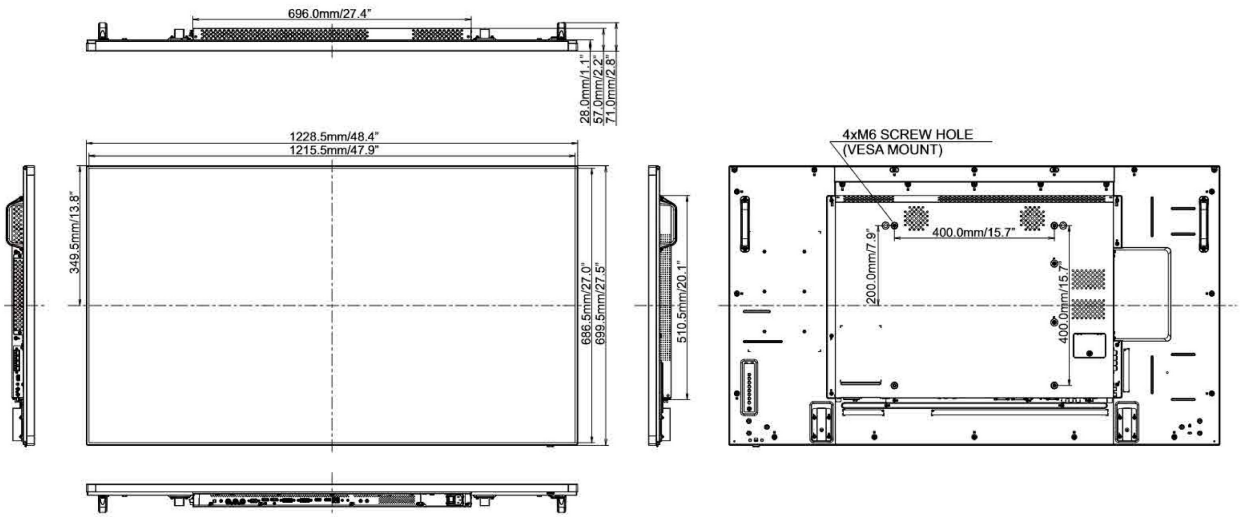

09 РАЗМЕР / ВЕС**Размер продукта Ш x В x Г**

1228.5 x 699.5 x 71.0мм

Вес (без упаковки)

24.7кг

EAN код

4948570115884

Все товарные знаки и торговые марки являются собственностью их владельцев и они защищены. Ошибки и изменения допускаются. Спецификации могут быть изменены без уведомления. Все LCD мониторы соответствуют стандарту ISO-9241-307:2008 по политике битых пикселей.