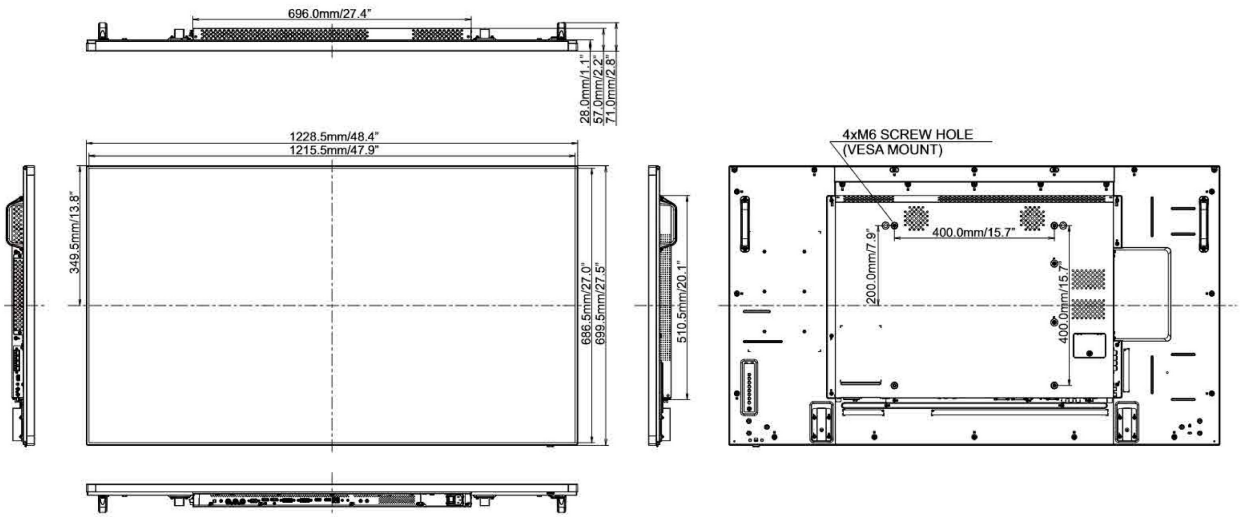

Класс энергоэффективности B

REACH SVHC свинца, превышает 0.1%

09 РАЗМЕР / ВЕС

Размер продукта Ш x В x Г 1228.5 x 699.5 x 71.0мм

Вес (без упаковки) 24.7кг

EAN код 4948570115884

Все товарные знаки и торговые марки являются собственностью их владельцев и они защищены. Ошибки и изменения допускаются. Спецификации могут быть изменены без уведомления. Все LCD мониторы соответствуют стандарту ISO-9241-307:2008 по политике битых пикселей.