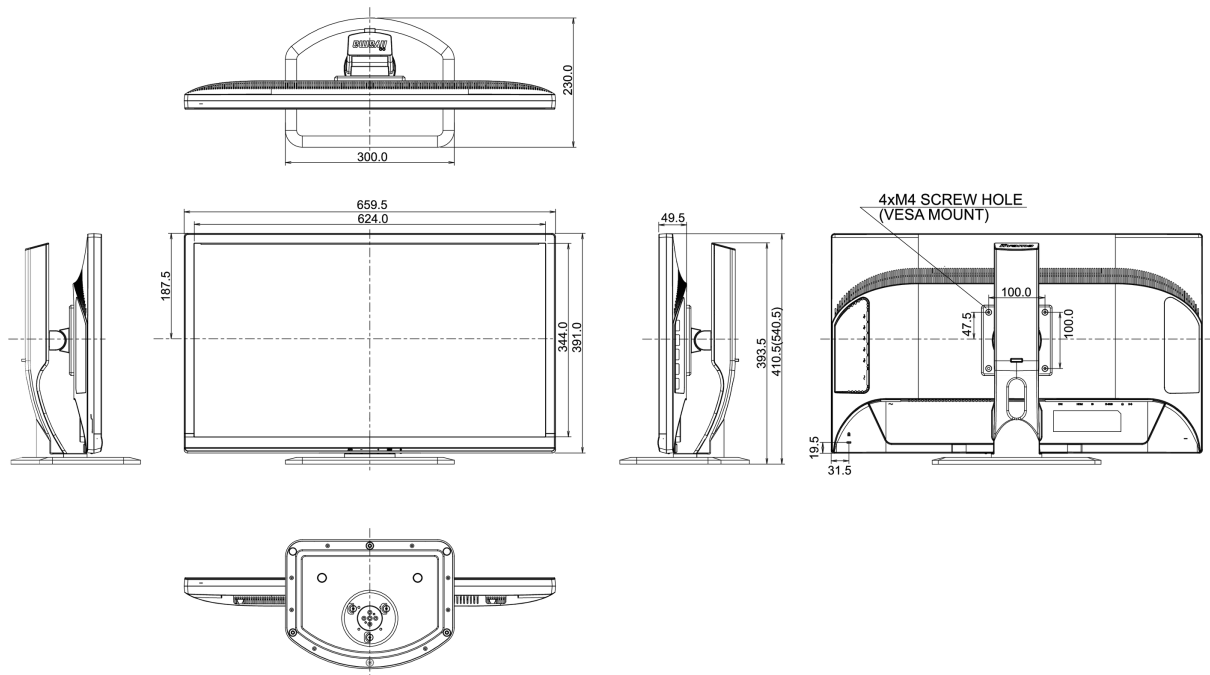

Кабели

Питание, USB, HDMI, DP

Прочее

Краткое руководство по началу работы, Руководство по безопасности

06 POWER-MANAGEMENT

Блок питания

внутренний

Питание

AC 100 - 240V, 50/60Гц

Потребляемая мощность

44W стандарт, 0.5W ожидание, 0.5W отключено

07 СТАНДАРТЫ

Сертификаты

CE, TÜV-Bauart, EAC, VCCI-B, PSE, RoHS support, ErP, WEEE, REACH

Класс энергоэффективности

C

REACH SVHC

свинца, превышает 0.1%

08 РАЗМЕР / BEC

Размер продукта Ш x В x Г

659.5 x 410.5 (540.5) x 230мм

Вес (без упаковки)

7.5кг

EAN код

4948570115662

Все товарные знаки и торговые марки являются собственностью их владельцев и они защищены. Ошибки и изменения допускаются. Спецификации могут быть изменены без уведомления. Все LCD мониторы соответствуют стандарту ISO-9241-307:2008 по политике битых пикселей.