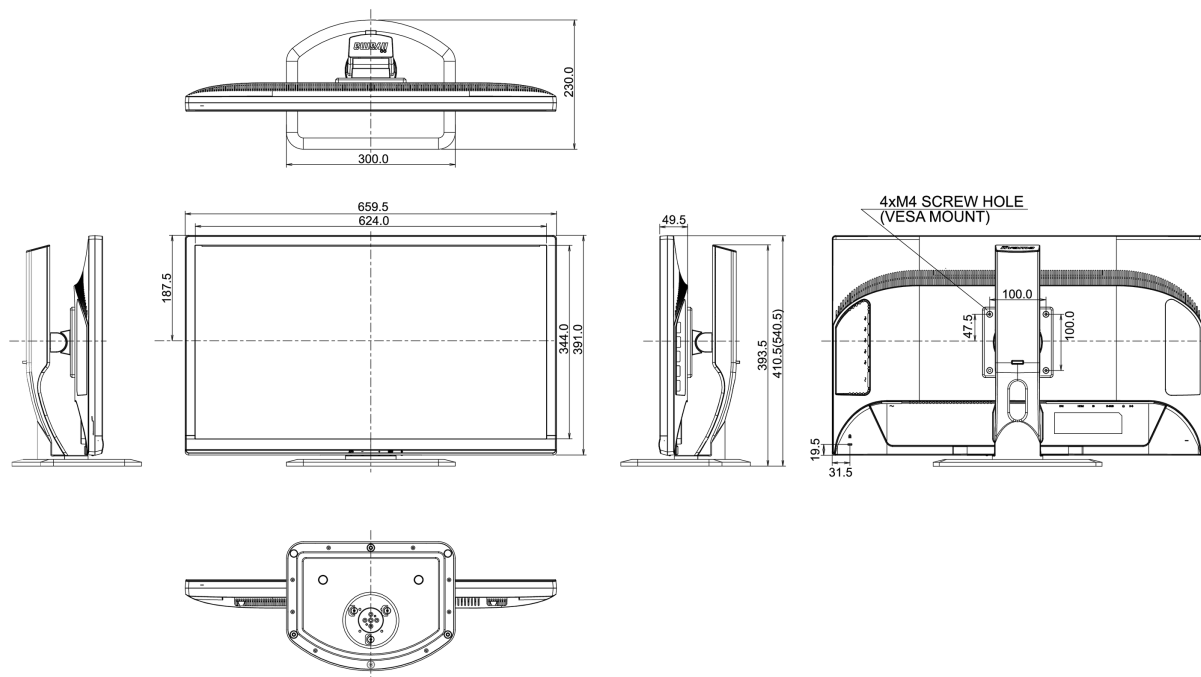

Кабели

Питание, USB, HDMI, DP

Прочее

Краткое руководство по началу работы, Руководство по безопасности

06 POWER-MANAGEMENT

Блок питания

внутренний

Питание

AC 100 - 240V, 50/60Гц

Потребляемая мощность

44W стандарт, 0.5W ожидание, 0.5W отключено

07 СТАНДАРТЫ

Сертификаты

CE, TÜV-Bauart, EAC, VCCI-B, PSE, RoHS support, ErP, WEEE, REACH

Класс энергоэффективности

C

REACH SVHC

свинца, превышает 0.1%

08 РАЗМЕР / ВЕС

Размер продукта Ш x В x Г

659.5 x 410.5 (540.5) x 230мм

Вес (без упаковки)

7.5кг

EAN код

4948570115662

Все товарные знаки и торговые марки являются собственностью их владельцев и они защищены. Ошибки и изменения допускаются. Спецификации могут быть изменены без уведомления. Все LCD мониторы соответствуют стандарту ISO-9241-307:2008 по политике битых пикселей.