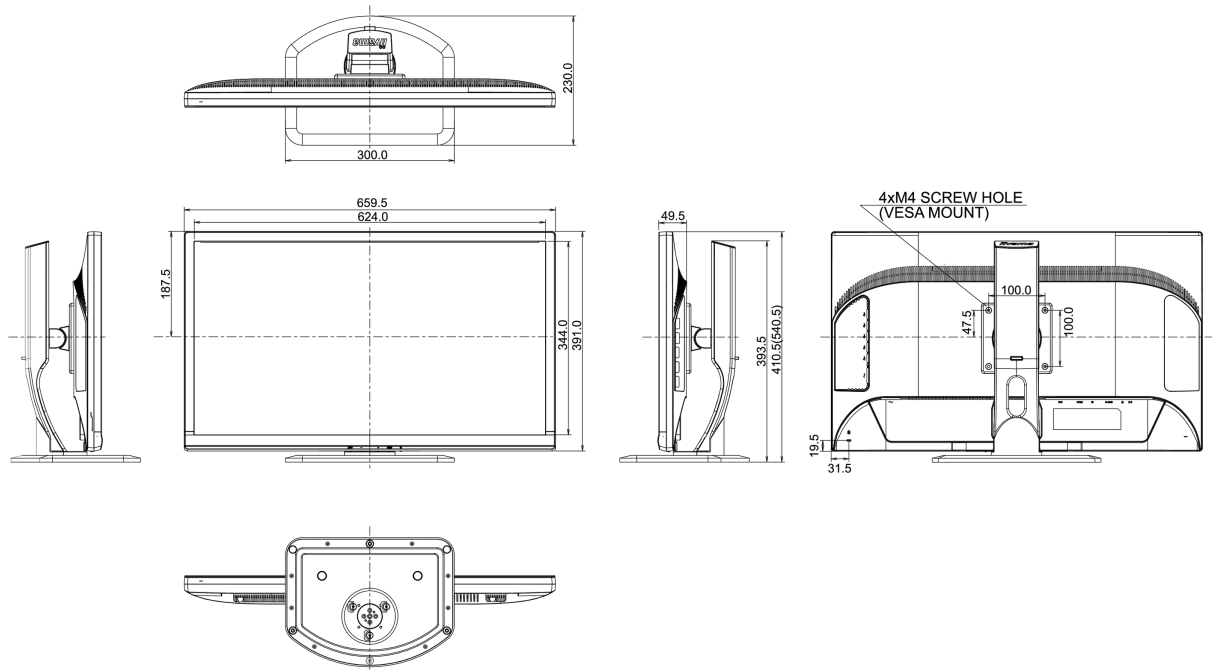

04 MECHANISME

Positieaanpassingen	hoogte, draaien, kantelen
Hoogte-instelling	130mm
Draaibare voet	90°; 45° links; 45° rechts
Kantelhoek	17° omhoog; 0° omlaag
VESA montage	100 x 100mm

05 INBEGREPEN ACCESSOIRES

Product afmetingen B x H x D	659.5 x 410.5 (540.5) x 230mm
Gewicht (zonder doos)	7.5kg
EAN code	4948570115662

Alle handelsmerken zijn geregistreerd. Gegevens onder voorbehoud van zetfouten. Specificaties kunnen vooraf en zonder opgave van reden gewijzigd worden. Alle LCD-panelen vallen onder ISO-9241-307:2008 inzake pixelfouten.