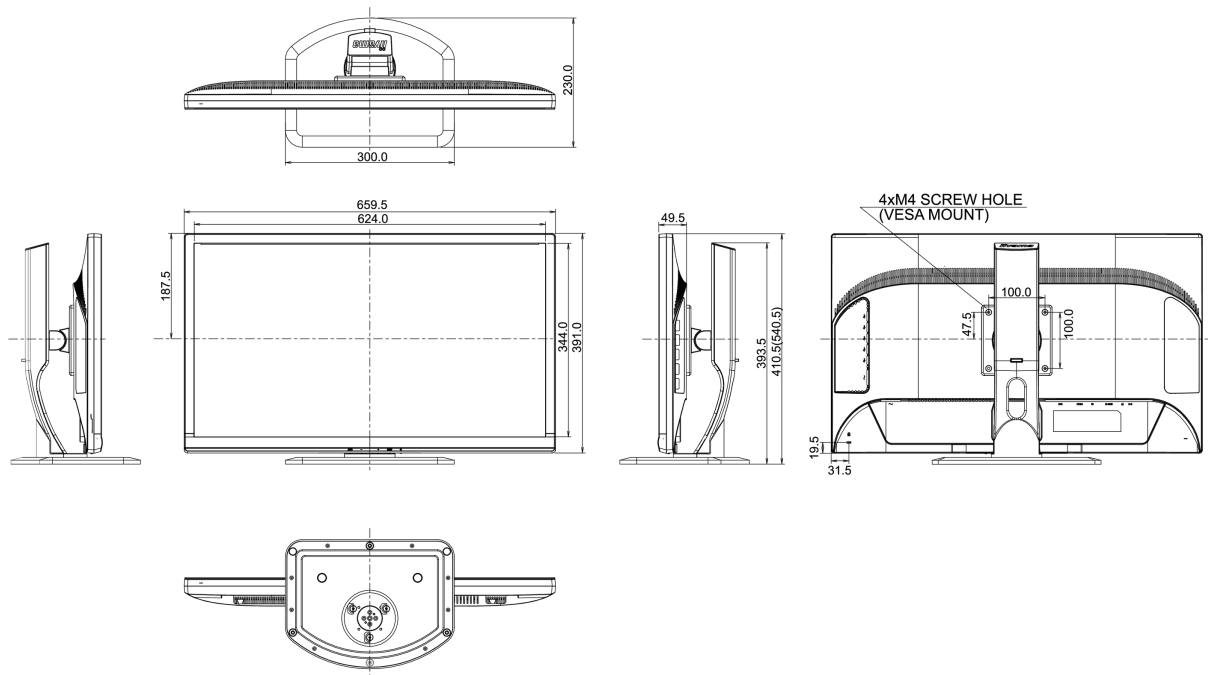

## 08 РАЗМЕР / ВЕС

Размер продукта Ш x В x Г

659.5 x 410.5 (540.5) x 230мм

Вес (без упаковки)

7.5кг

EAN код

4948570115662

Все товарные знаки и торговые марки являются собственностью их владельцев и они защищены. Ошибки и изменения допускаются. Спецификации могут быть изменены без уведомления. Все LCD мониторы соответствуют стандарту ISO-9241-307:2008 по политике битых пикселей.