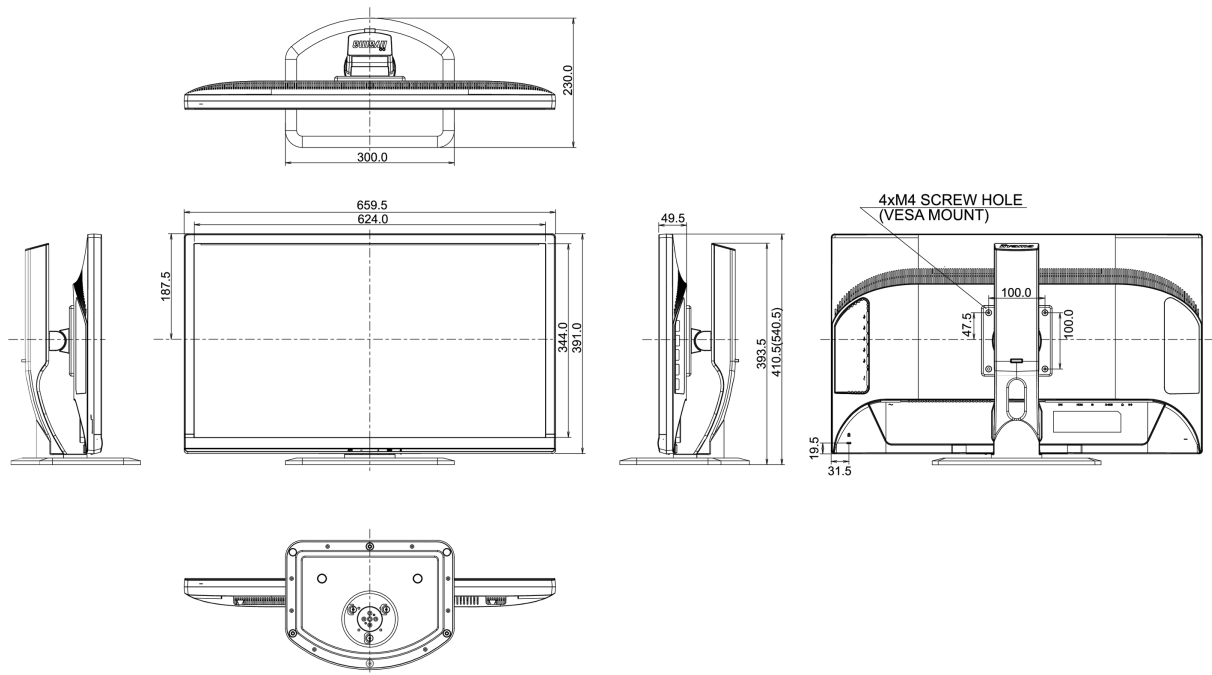

Certifications

CE, TÜV-Bauart, EAC, VCCI-B, PSE, RoHS support, ErP, WEEE, REACH

Classe d'efficacité énergétique (Regulation (EU) 2017/1369)

G

REACH SVHC

au dessus de 0.1% de plomb

08 DIMENSIONS / POIDS

Dimensions produit L x H x P

659.5 x 410.5 (540.5) x 230mm

Poids (sans boîte)

7.5kg

Code EAN

4948570115662

Toutes les marques nommées sur ce site sont des marques déposées. Iiyama ne pourra être tenu responsable d'éventuelles erreurs ou omissions contenues sur ce site. Tous les écrans LCD Iiyama sont conformes à la norme ISO-9241-307:2008 pour ce qui concerne les défauts de pixel.