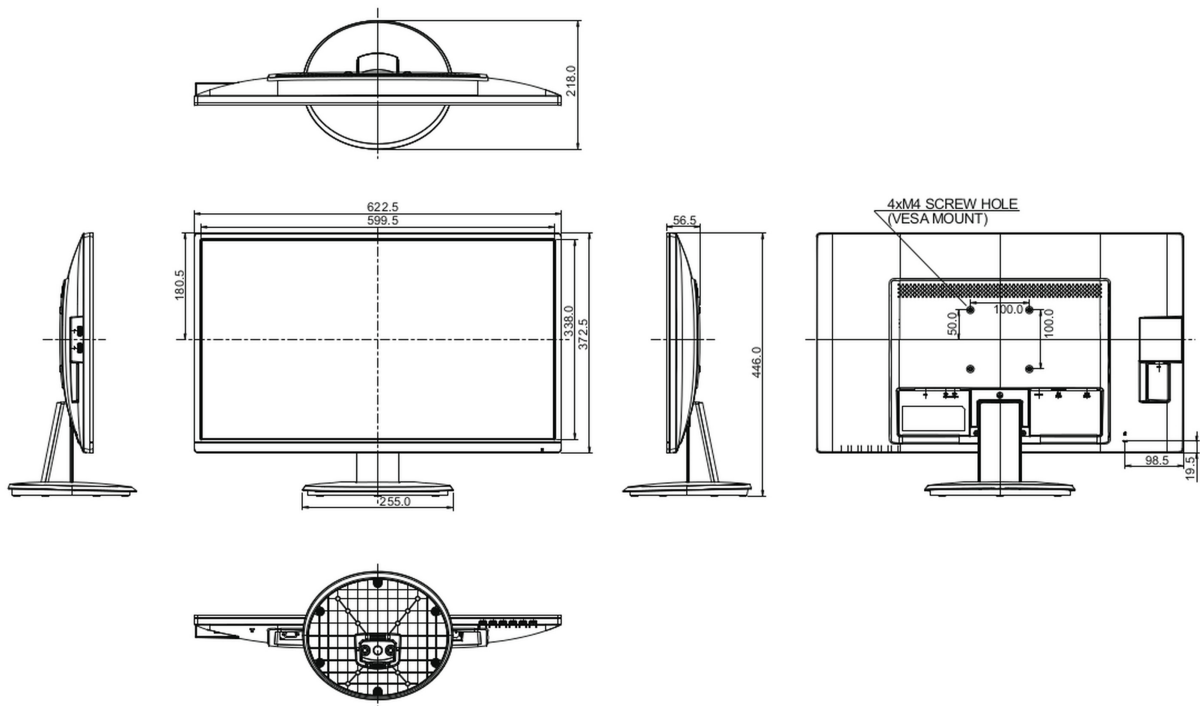

06 POWER-MANAGEMENT

Блок питания	внутренний
Питание	AC 100 - 240V, 50/60Гц
Потребляемая мощность	28W стандарт, 0.4W ожидание, 0.35W отключено

07 СТАНДАРТЫ

Сертификаты	TCO Certified, CE, TÜV-GS, EAC, VCCI-B, PSE, RoHS support, ErP, WEEE, REACH, ENERGY STAR®

Класс энергоэффективности	B

EPEAT Silver	EPEAT — это комплексная экологическая система сертификации, которая используется для оценки технических характеристик компьютеров и других электронных устройств. Серебряный сертификат (Silver) свидетельствует о том, что монитор соответствует всем обязательным критериям и удовлетворяет, как минимум, 50% дополнительных требований данного стандарта. Сертификат EPEAT Silver действителен для тех стран, в которых ийюата зарегистрировала данный продукт. Чтобы получить информацию о регистрации в вашей стране, посетите сайт www.epeat.net.

REACH SVHC	свинца, превышает 0.1%

08 РАЗМЕР / ВЕС

Размер продукта Ш x В x Г	622.5 x 446 x 218мм

Размер коробки Ш x В x Г	692 x 446 x 128мм

Вес (без упаковки)	4.4кг

EAN код	4948570115594

Все товарные знаки и торговые марки являются собственностью их владельцев и они защищены. Ошибки и изменения допускаются. Спецификации могут быть изменены без уведомления. Все LCD мониторы соответствуют стандарту ISO-9241-307:2008 по политике битых пикселей.