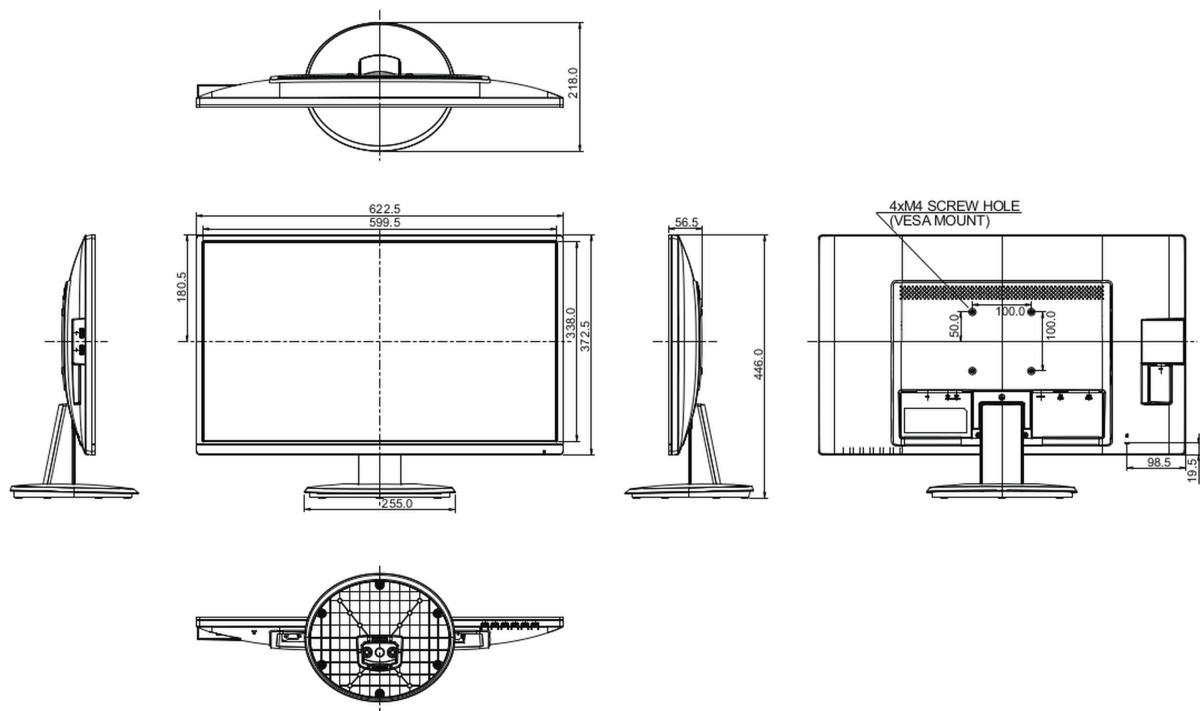

06 UPRAVLJANJE NAPAJANJEM

Napajanje	interna
Potrošnja energije	% 1W tipično, 0.4W stand by, 0.35W isključen

07 ODRŽIVOST

Propisi	TCO Sertifikat, CE, TÜV-GS, EAC, VCCI-B, PSE, RoHS podrška, ErP, WEEE, REACH, ENERGY STAR®

Klasa energetske efikasnosti (Regulation (EU) 2017/1369)	F

EPEAT Silver	EPEAT je sveobuhvatni rejting zaštite okoline koji pomaže u identifikaciji ekološki zelenijih računara i druge elektronske opreme. Srebrna certifikacija znači da monitor ispunjava sve tražene kriterijume plus najmanje 50% neobaveznih zahteva. EPEAT Silver važi u zemljama gde iiyama registruje proizvod. Molimo posetite www.epeat.net radi statusa registracije u vašoj zemlji.

REACH SVHC	iznad 0.1%: Olova

08 DIMENZIJE / TEŽINA

Dimenzije proizvoda Š x V x D	622.5 x 446 x 218mm

Dimenzije kutije Š x V x D	692 x 446 x 128mm

Težina (bez kutije)	4.4kg

EAN kod	4948570115594

All trademarks and registered trademarks acknowledged. E & O E. Specification subject to change without notice. All LCD's comply with ISO-9241-307:2008 in connection with pixel defects.

© IIYAMA CORPORATION. ALL RIGHTS RESERVED